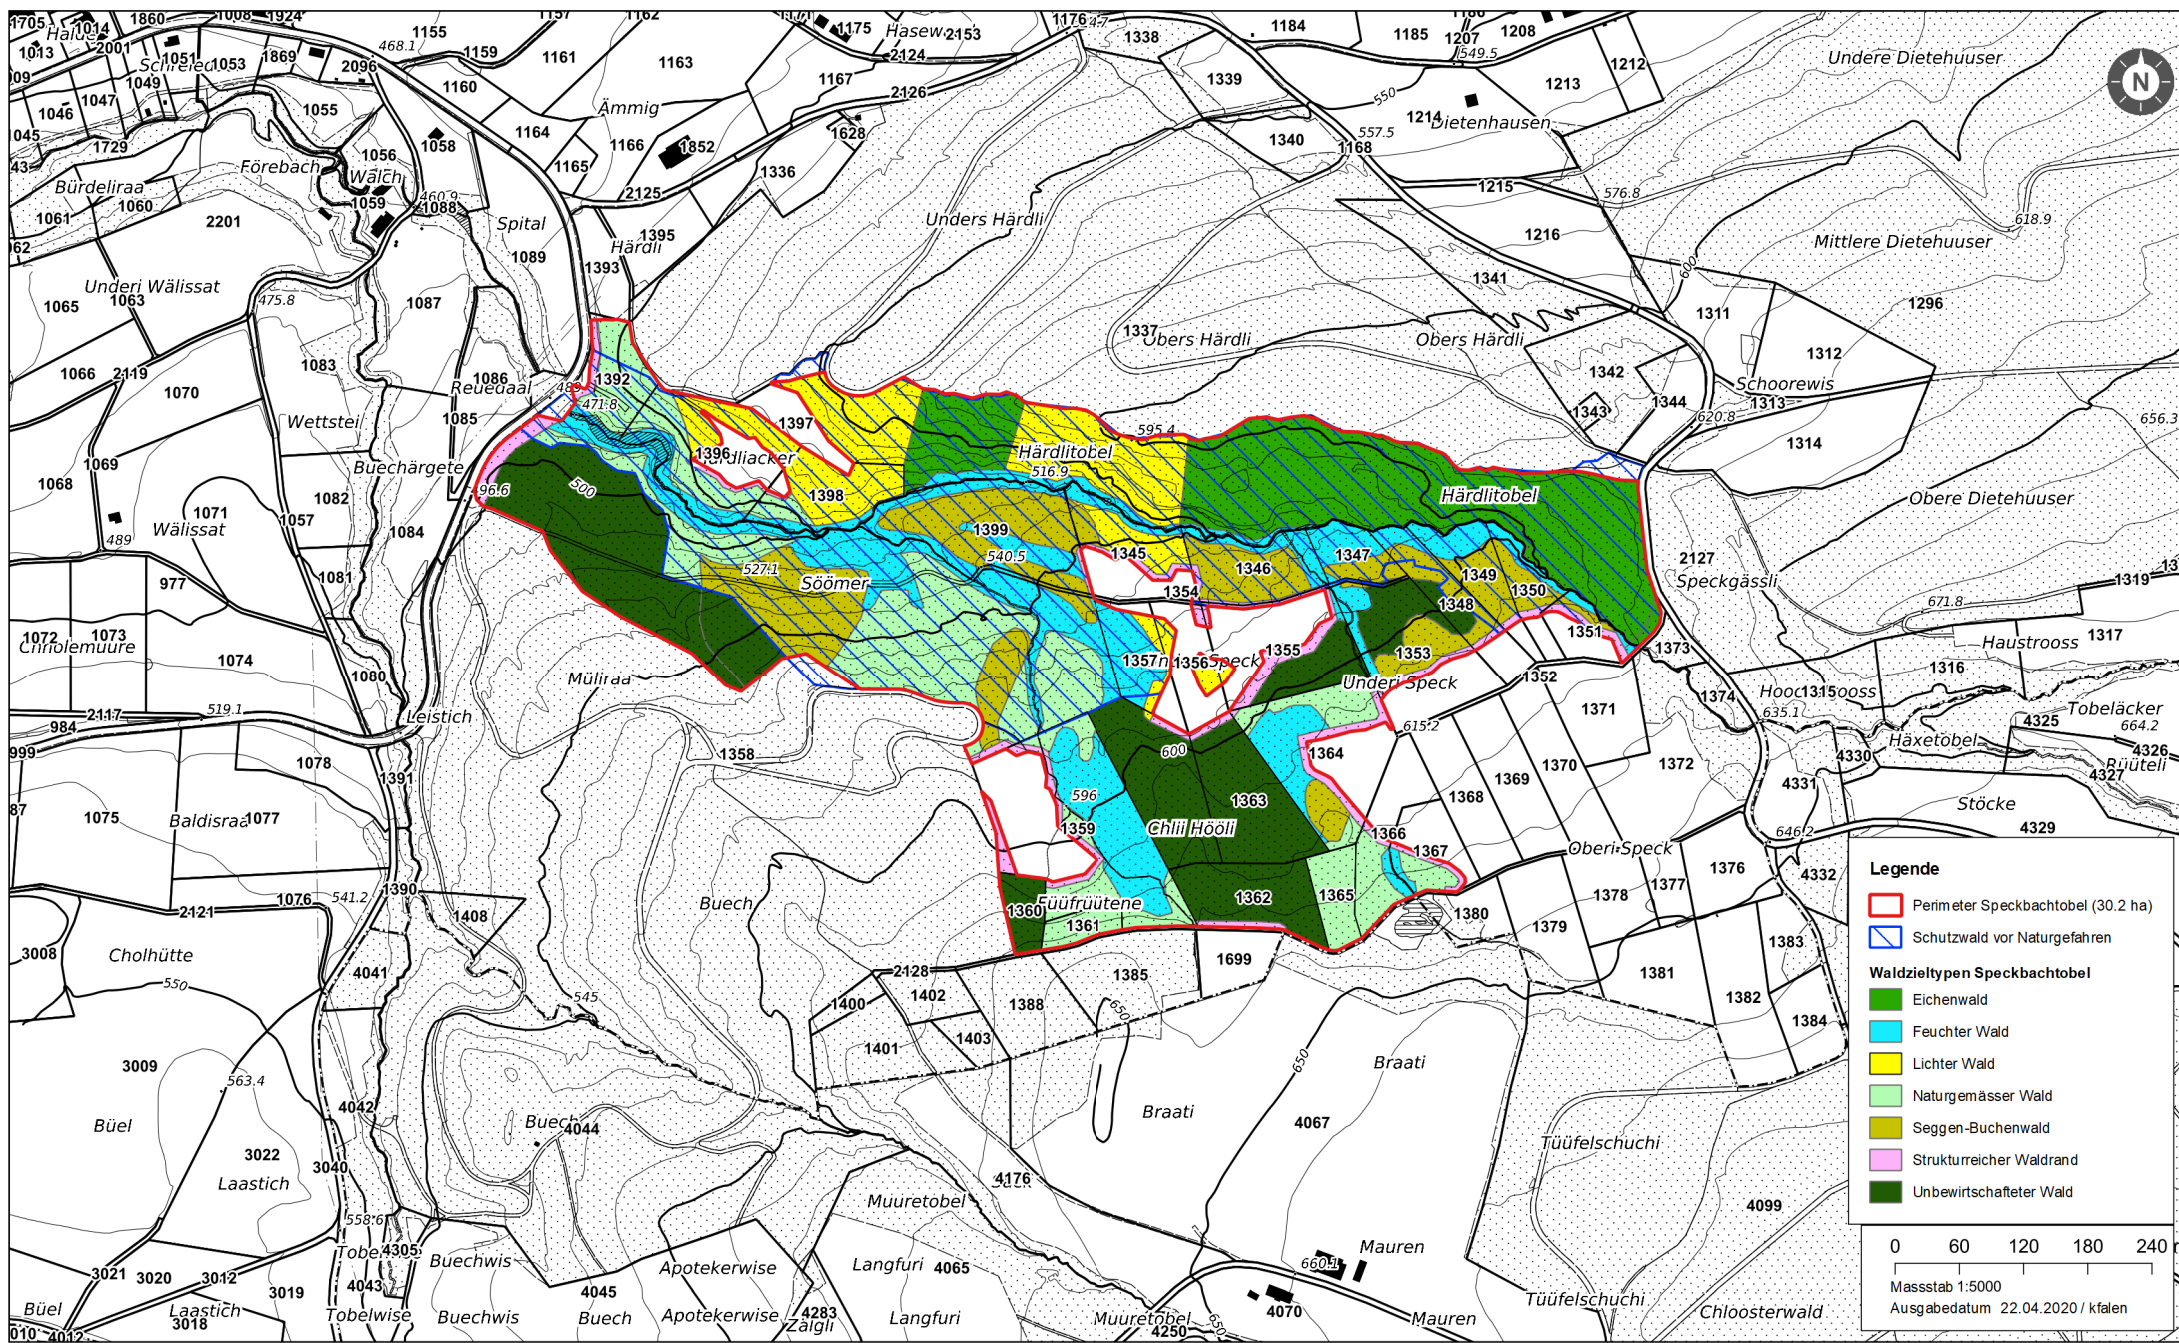

Objekt Speckbachtobel

Legende

- Perimeter Speckbachtobel (30.2 ha)
- Schutzwald vor Naturgefahren

Waldzieltypen Speckbachtobel

- Eichenwald
- Feuchter Wald
- Lichter Wald
- Naturgemässer Wald
- Seggen-Buchenwald
- Struktureicher Waldrand
- Unbewirtschafteter Wald

0 60 120 180 240 m

Massstab 1:5000
 Ausgabedatum 22.04.2020 / kfalen