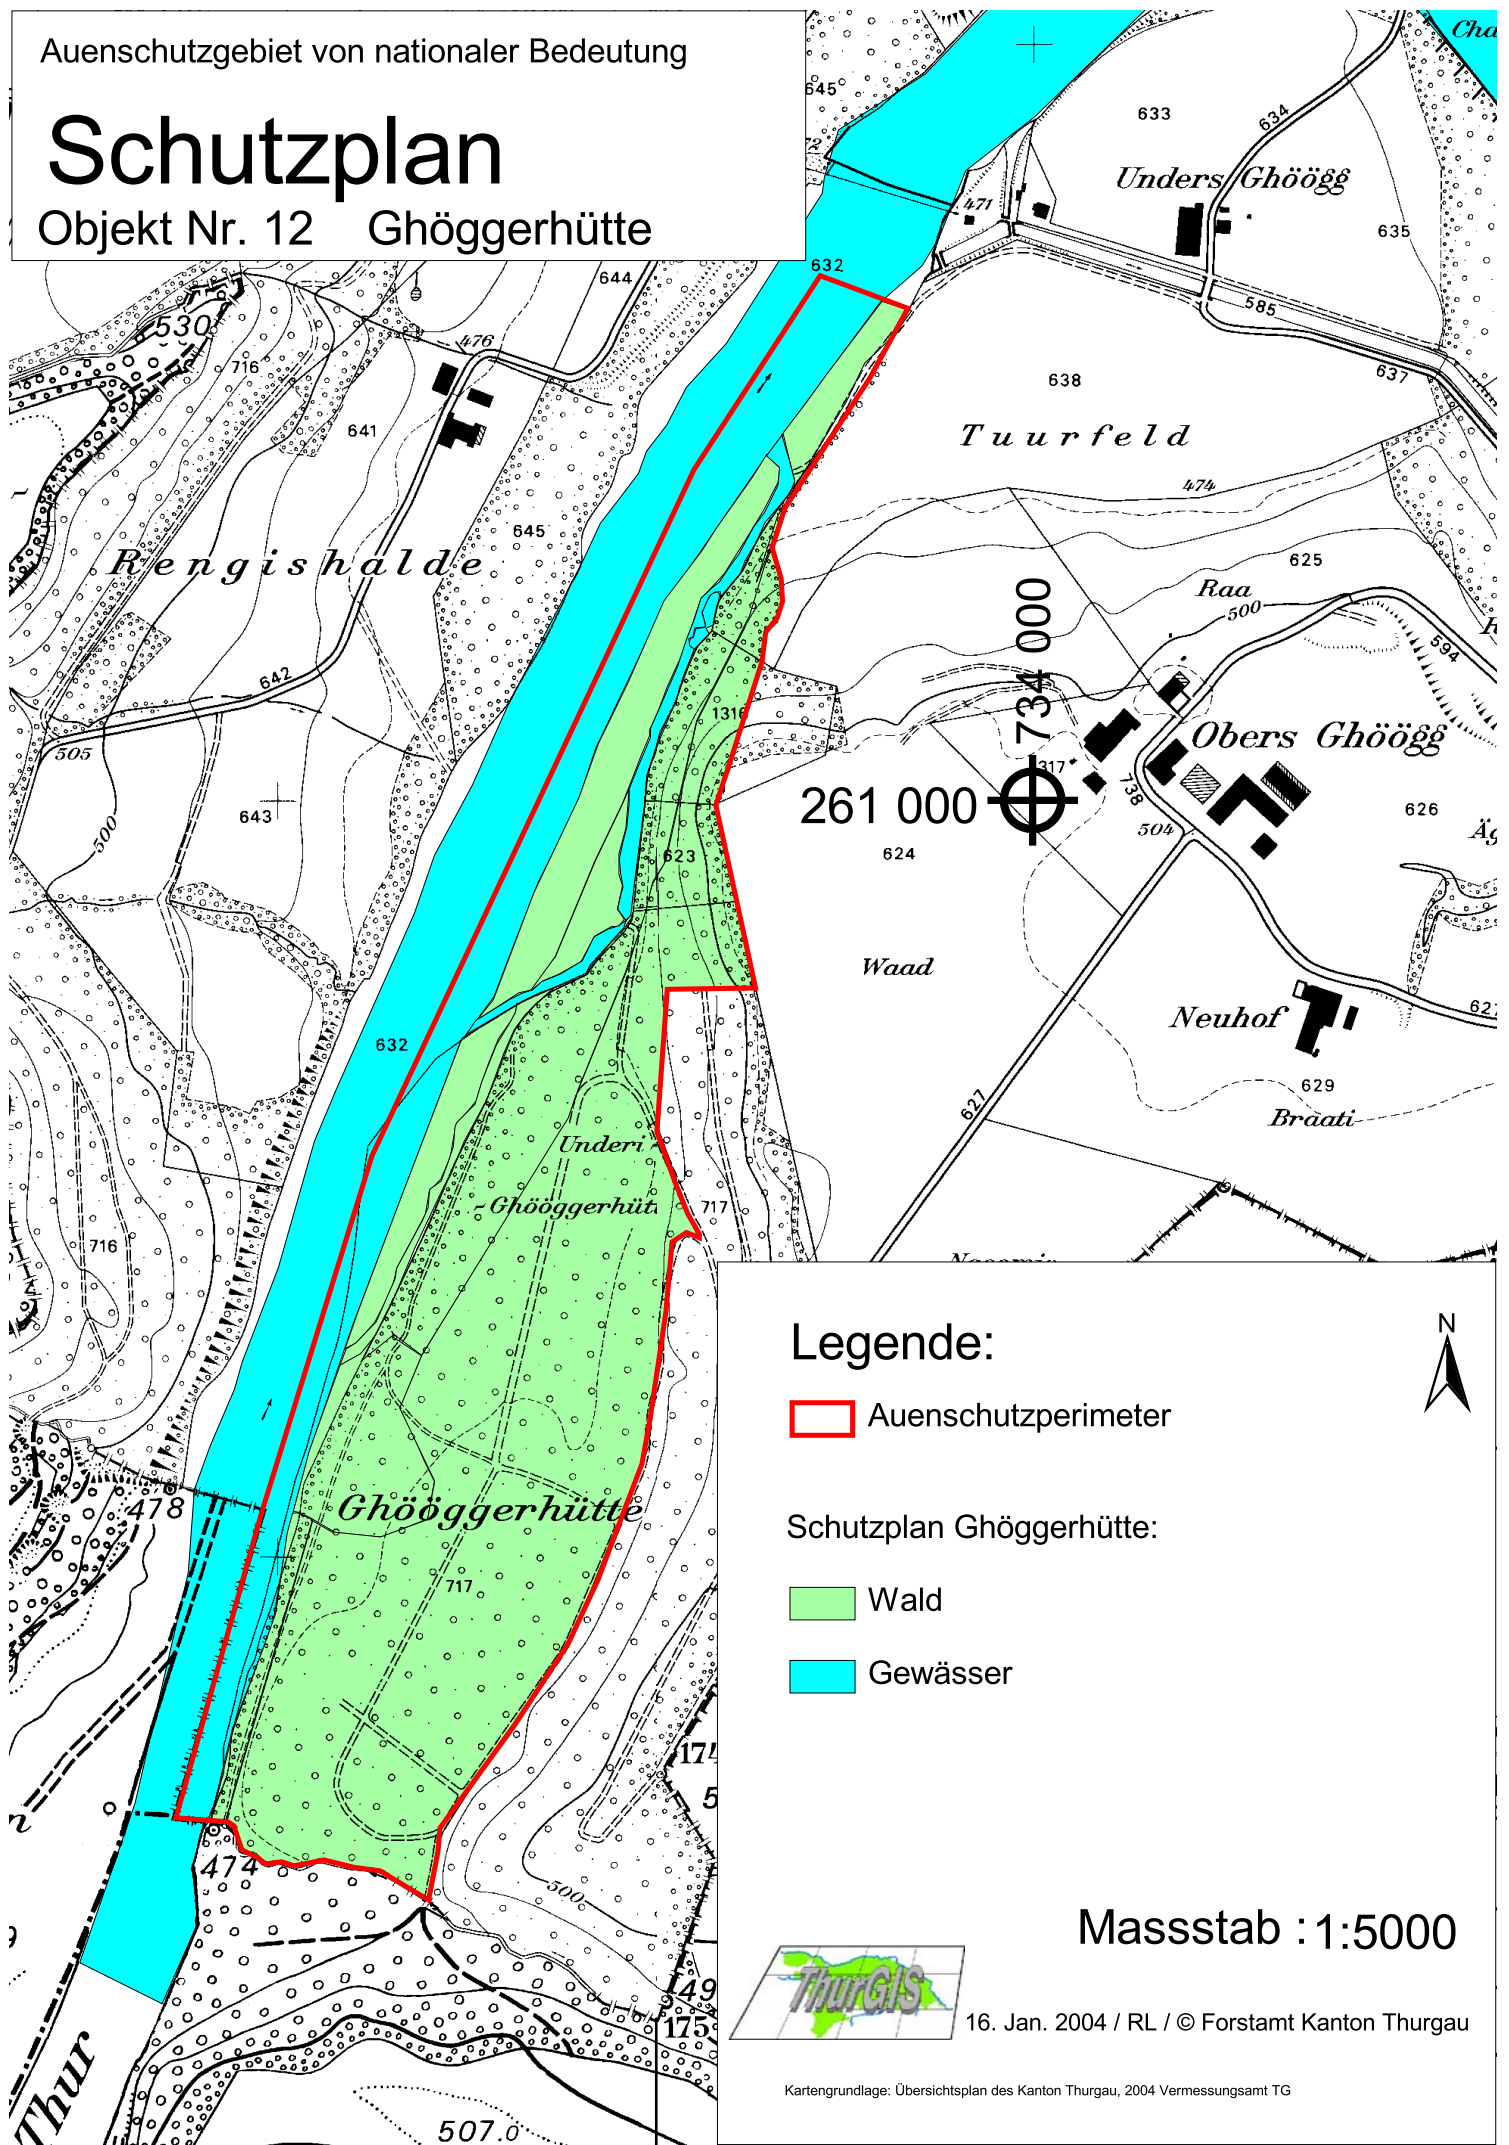

Auenschutzgebiet von nationaler Bedeutung

Schutzplan

Objekt Nr. 12 Ghöggerhütte

Legende:

 Auenschutzperimeter

Schutzplan Ghöggerhütte:

 Wald

 Gewässer

Massstab : 1:5000

16. Jan. 2004 / RL / © Forstamt Kanton Thurgau

Kartengrundlage: Übersichtsplan des Kanton Thurgau, 2004 Vermessungsamt TG