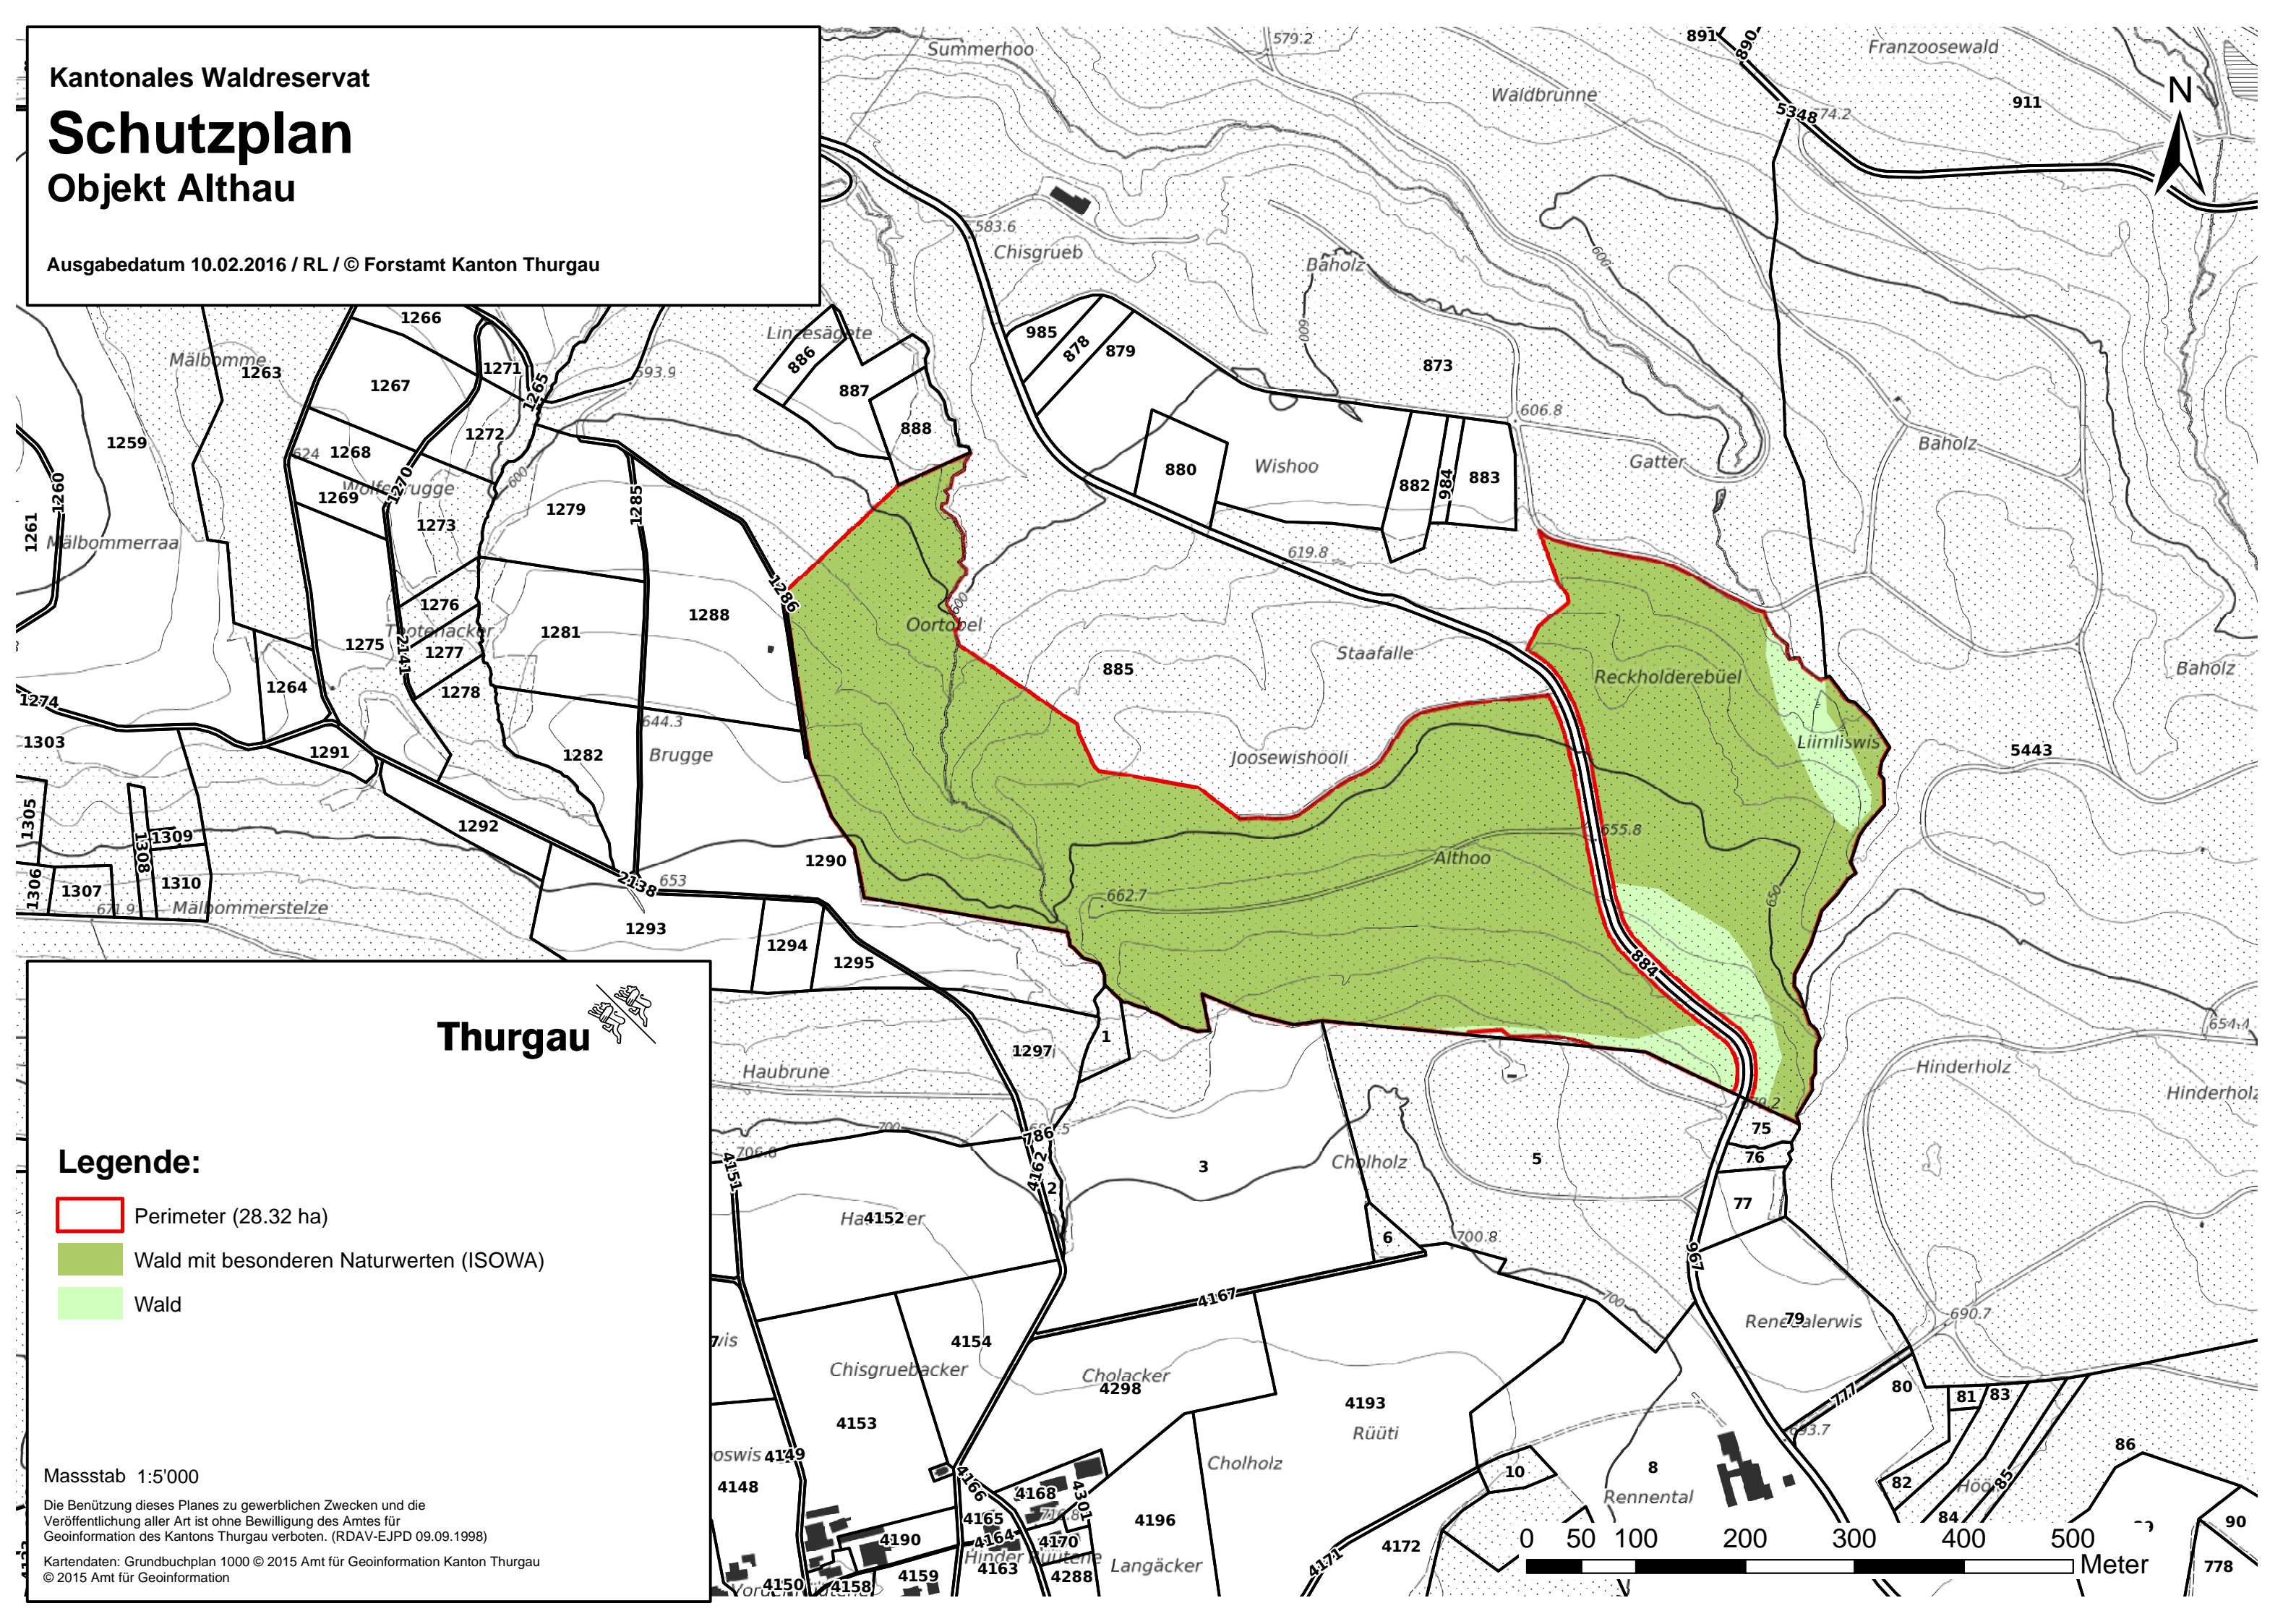

Kantonales Waldreservat

Schutzplan

Objekt Althau

Ausgabedatum 10.02.2016 / RL / © Forstamt Kanton Thurgau

Thurgau

Legende:

-  Perimeter (28.32 ha)
-  Wald mit besonderen Naturwerten (ISOWA)
-  Wald

Masstab 1:5'000

Die Benützung dieses Planes zu gewerblichen Zwecken und die Veröffentlichung aller Art ist ohne Bewilligung des Amtes für Geoinformation des Kantons Thurgau verboten. (RDAV-EJPD 09.09.1998)

Kartendaten: Grundbuchplan 1000 © 2015 Amt für Geoinformation Kanton Thurgau © 2015 Amt für Geoinformation

0 50 100 200 300 400 500 Meter