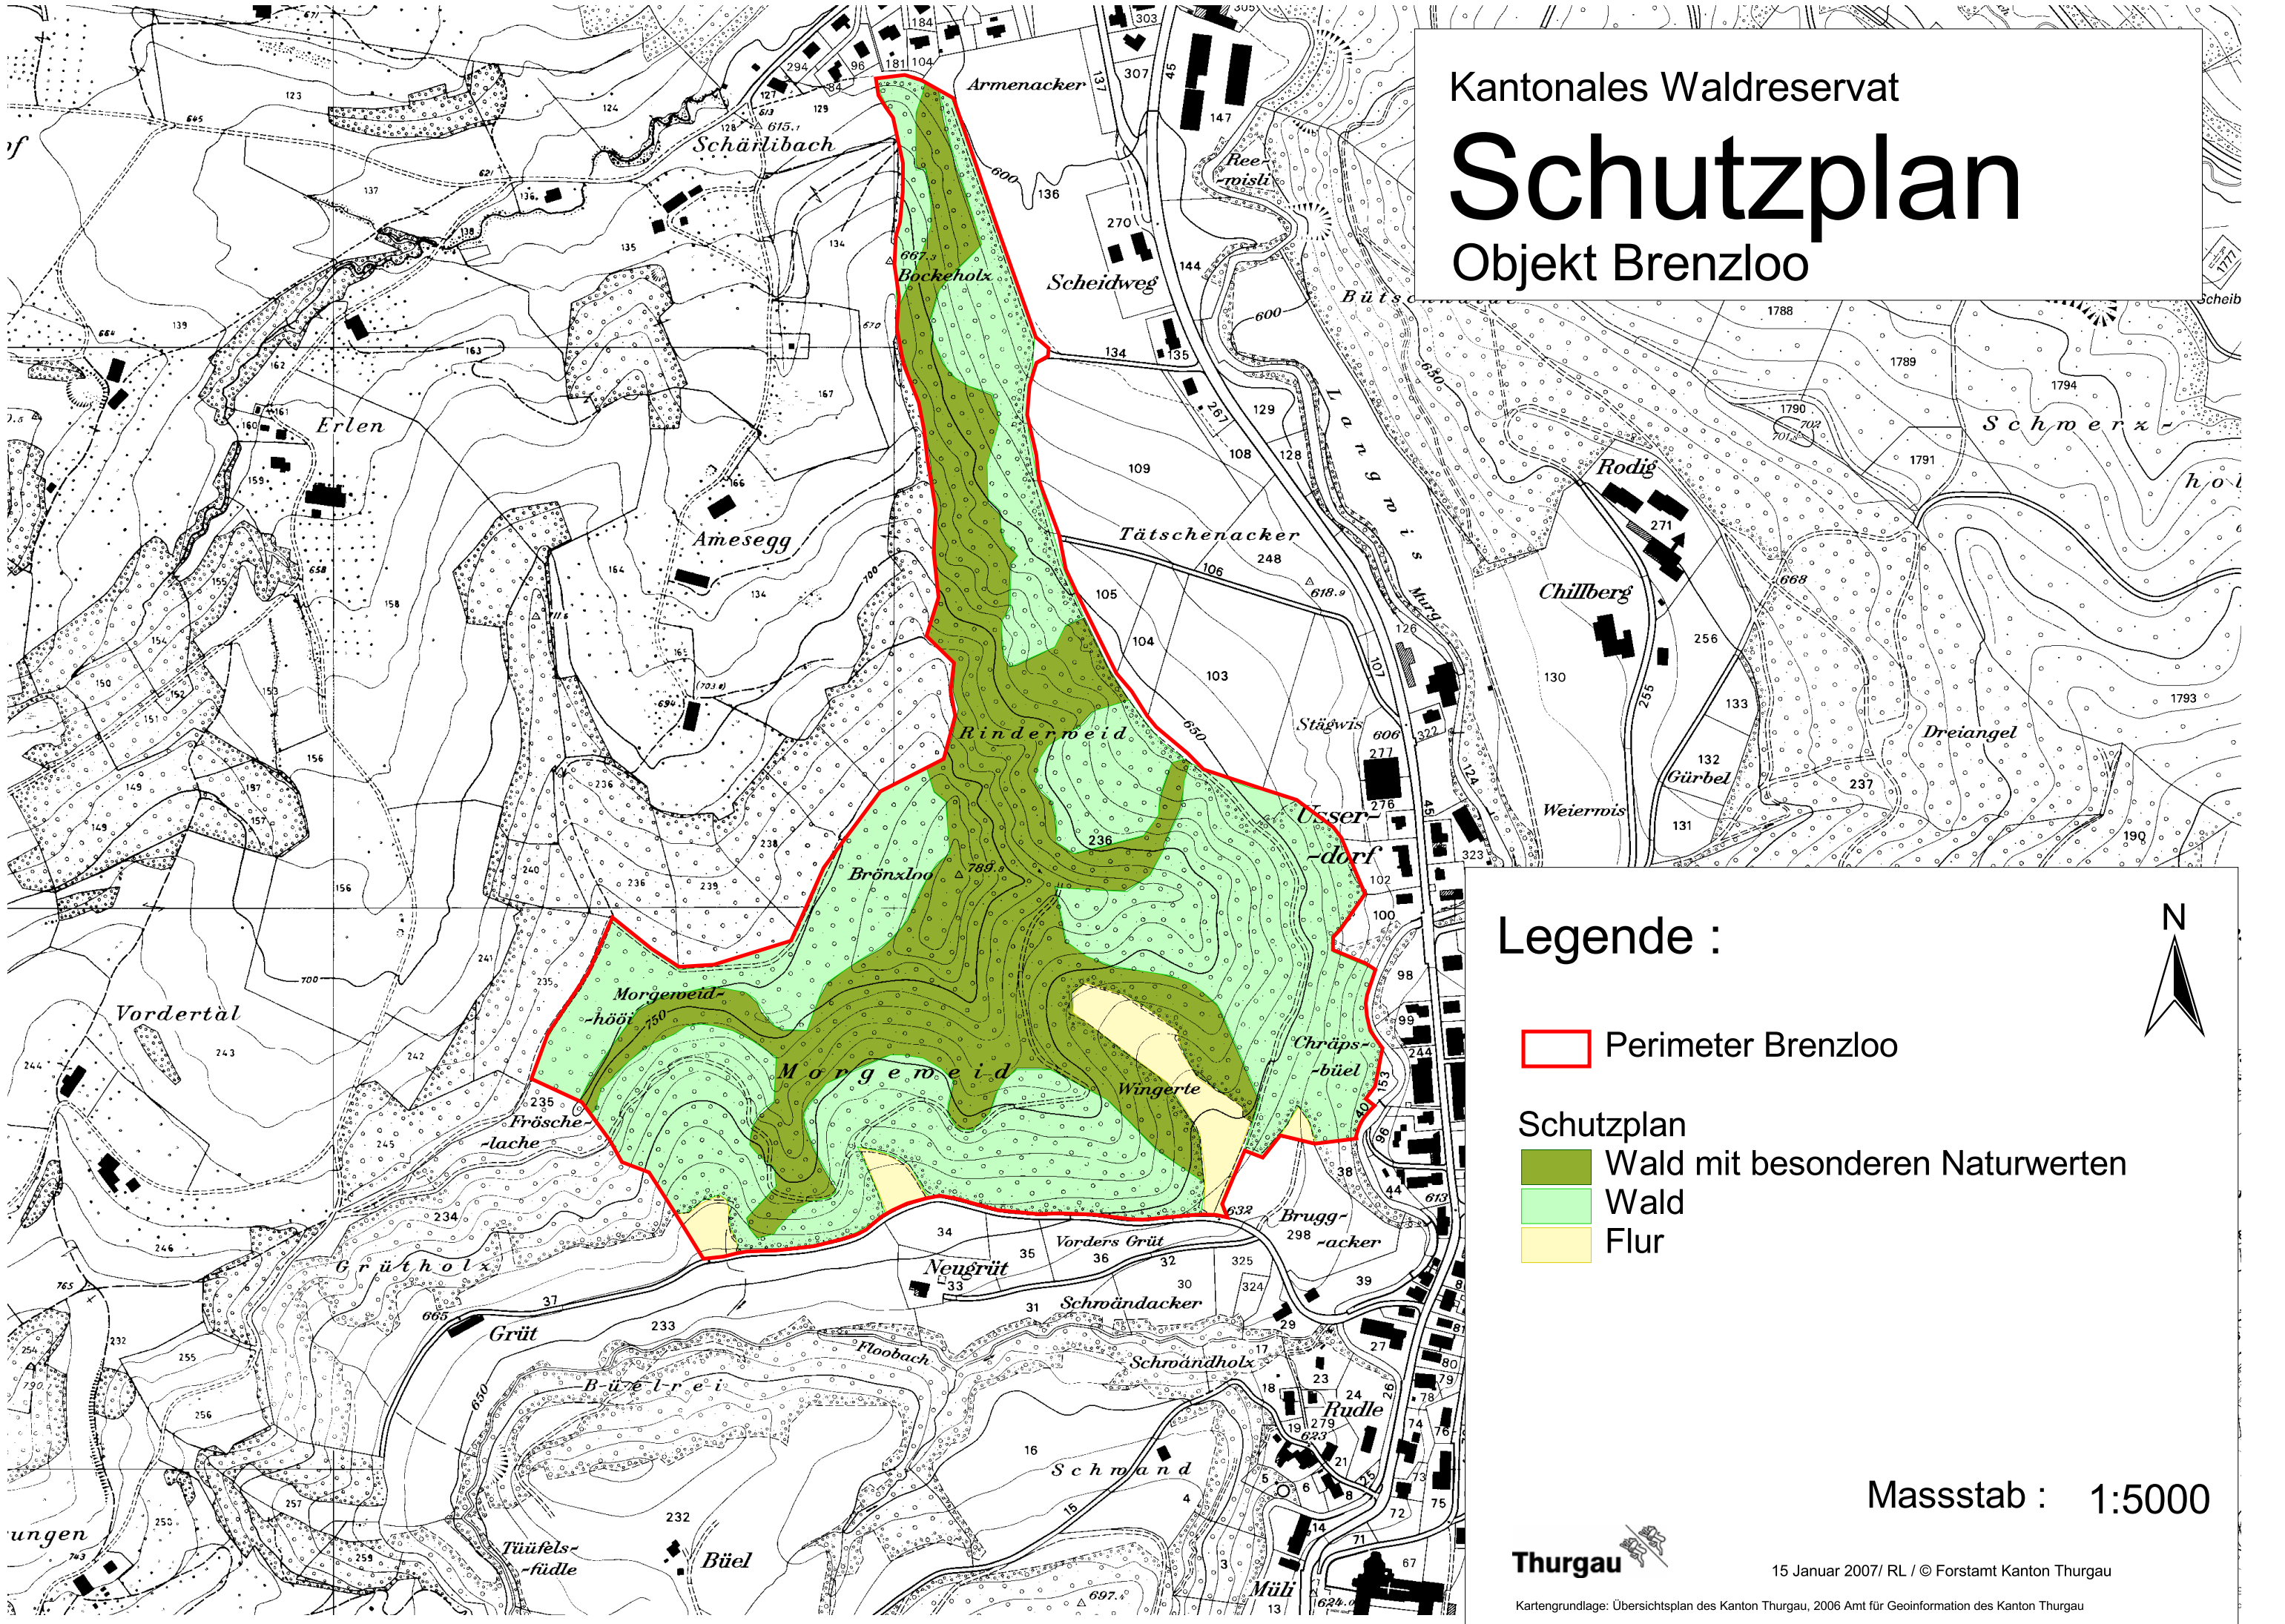

Kantonales Waldreservat

Schutzplan

Objekt Brenzloo

Legende :

-  Perimeter Brenzloo
- Schutzplan**
-  Wald mit besonderen Naturwerten
-  Wald
-  Flur

Massstab : 1:5000

Thurgau

15 Januar 2007/ RL / © Forstamt Kanton Thurgau

Kartengrundlage: Übersichtsplan des Kanton Thurgau, 2006 Amt für Geoinformation des Kanton Thurgau