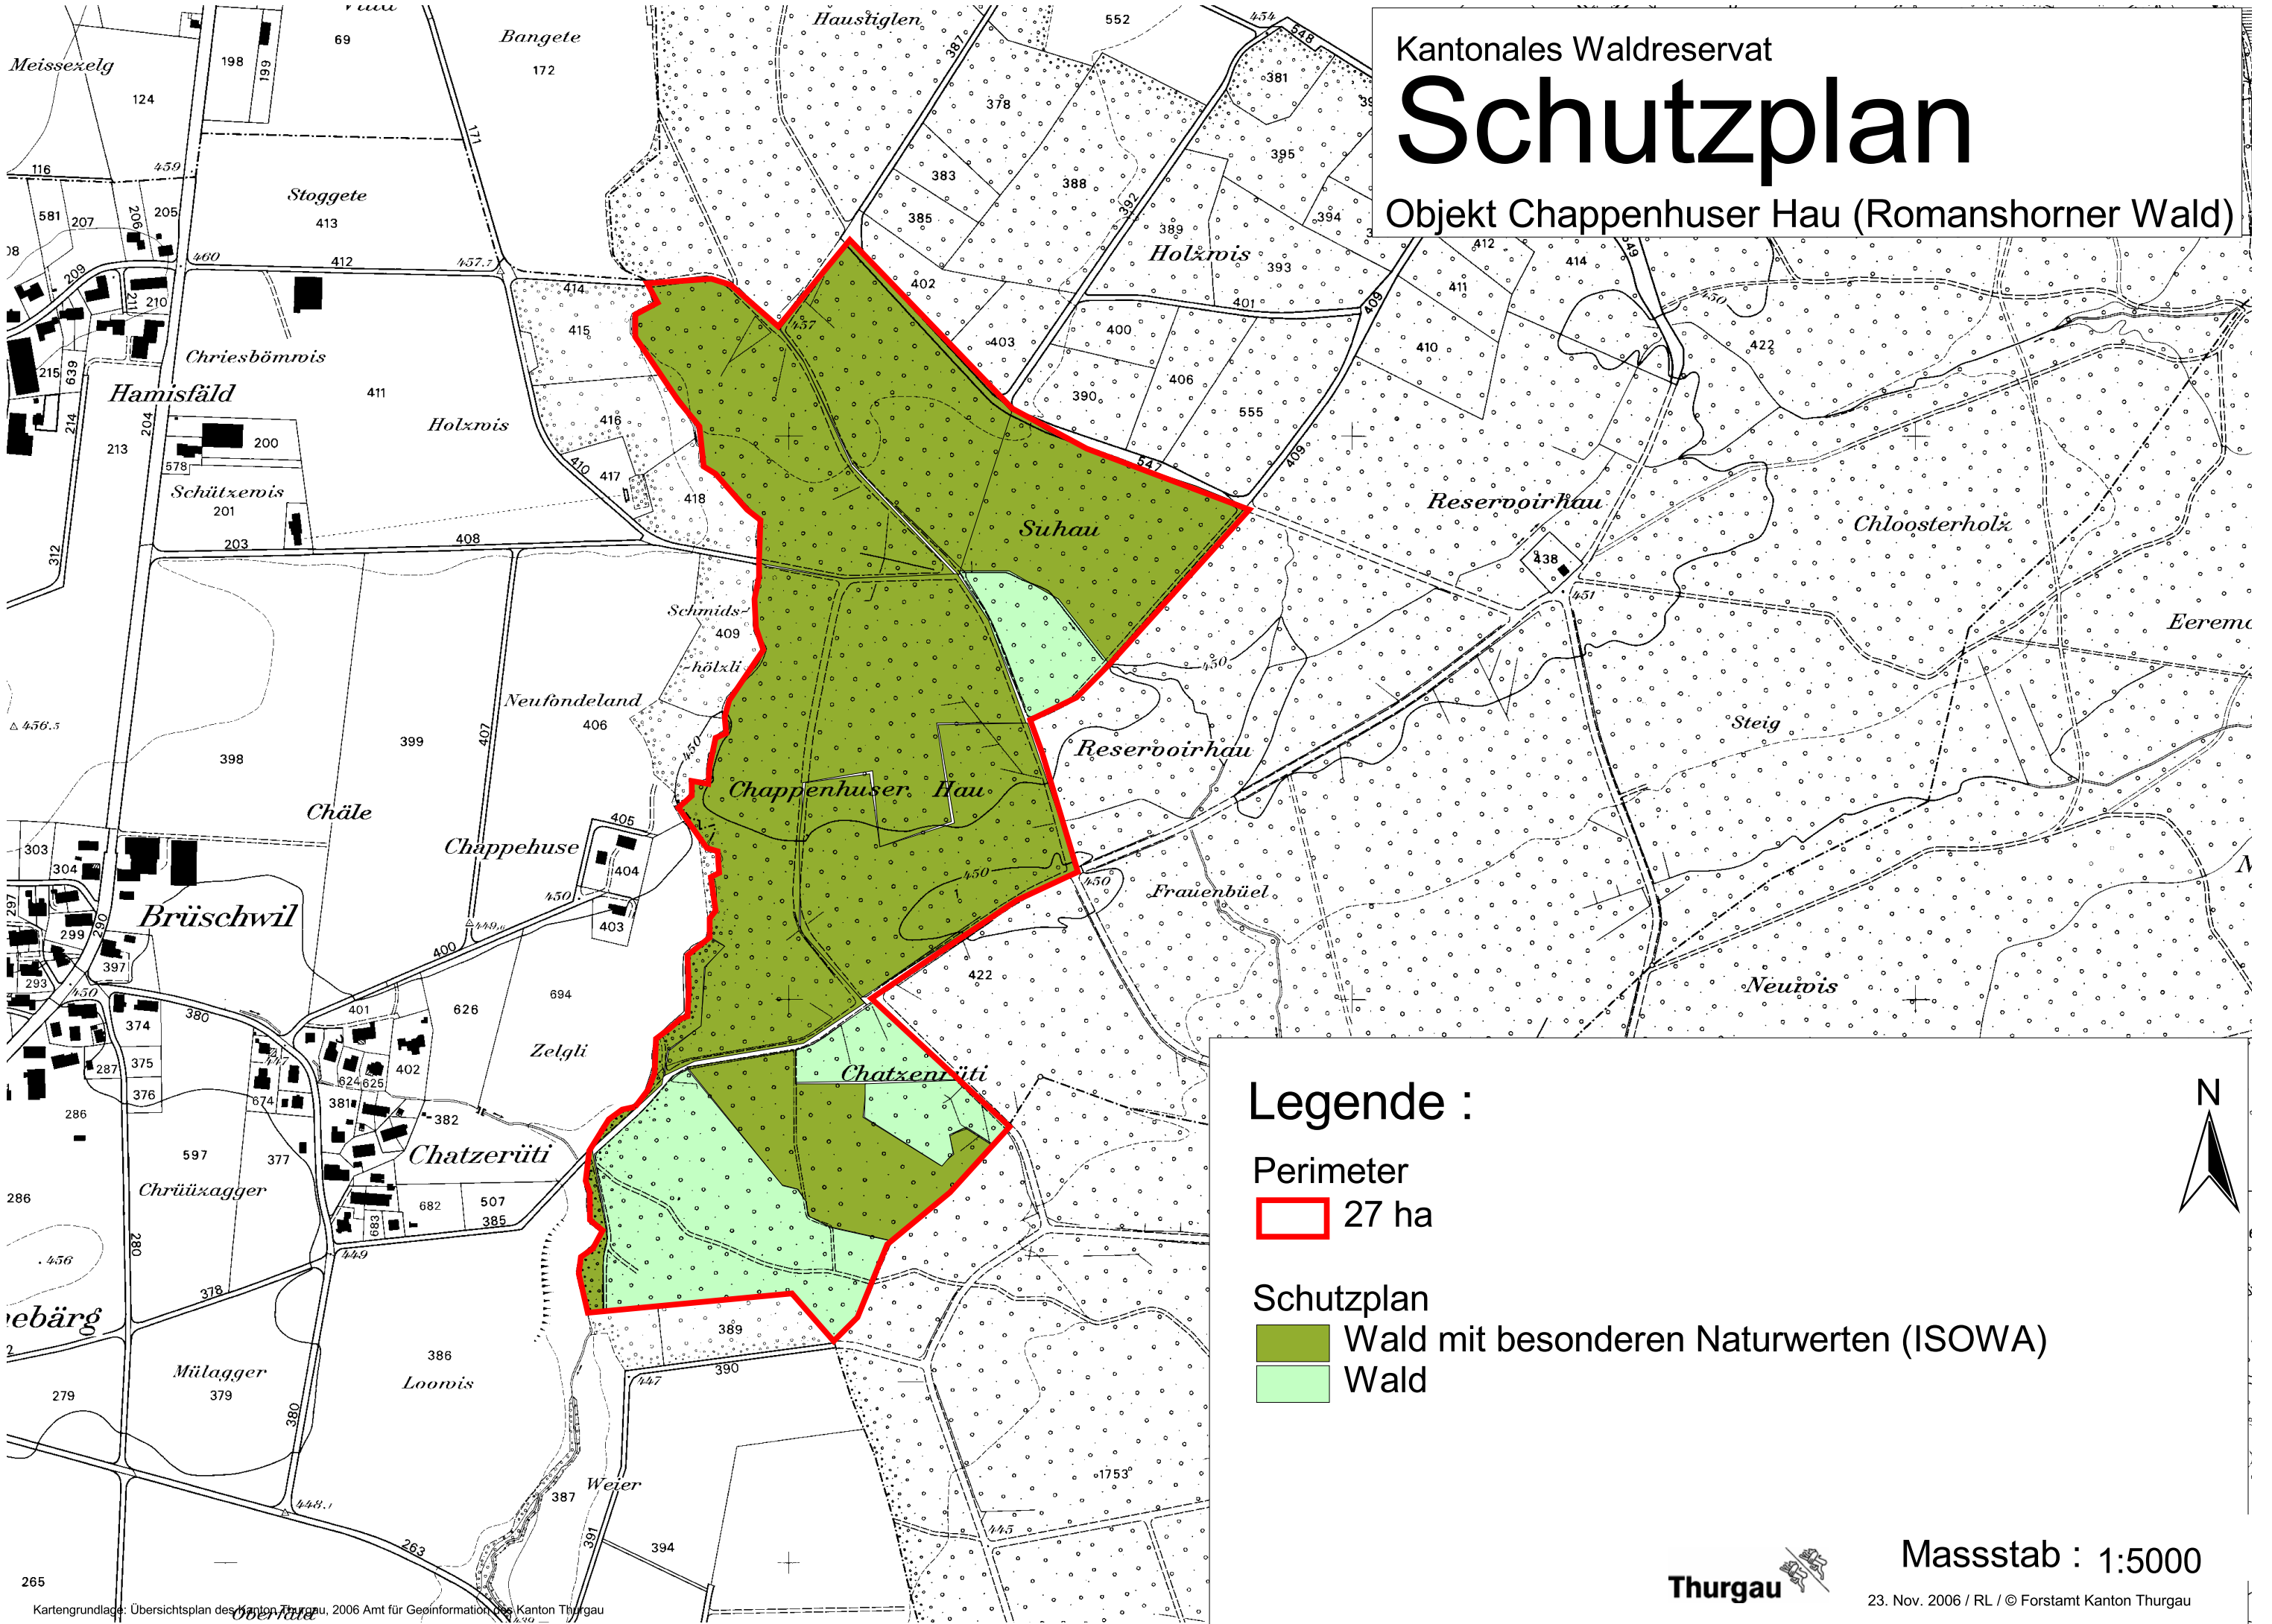

Kantonales Waldreservat

Schutzplan

Objekt Chappenhuser Hau (Romanshorner Wald)

Legende :

Perimeter
 27 ha

Schutzplan
 Wald mit besonderen Naturwerten (ISOWA)
 Wald

Massstab : 1:5000

23. Nov. 2006 / RL / © Forstamt Kanton Thurgau

Kartengrundlage: Übersichtsplan des Kantons Thurgau, 2006 Amt für Geoinformation des Kanton Thurgau