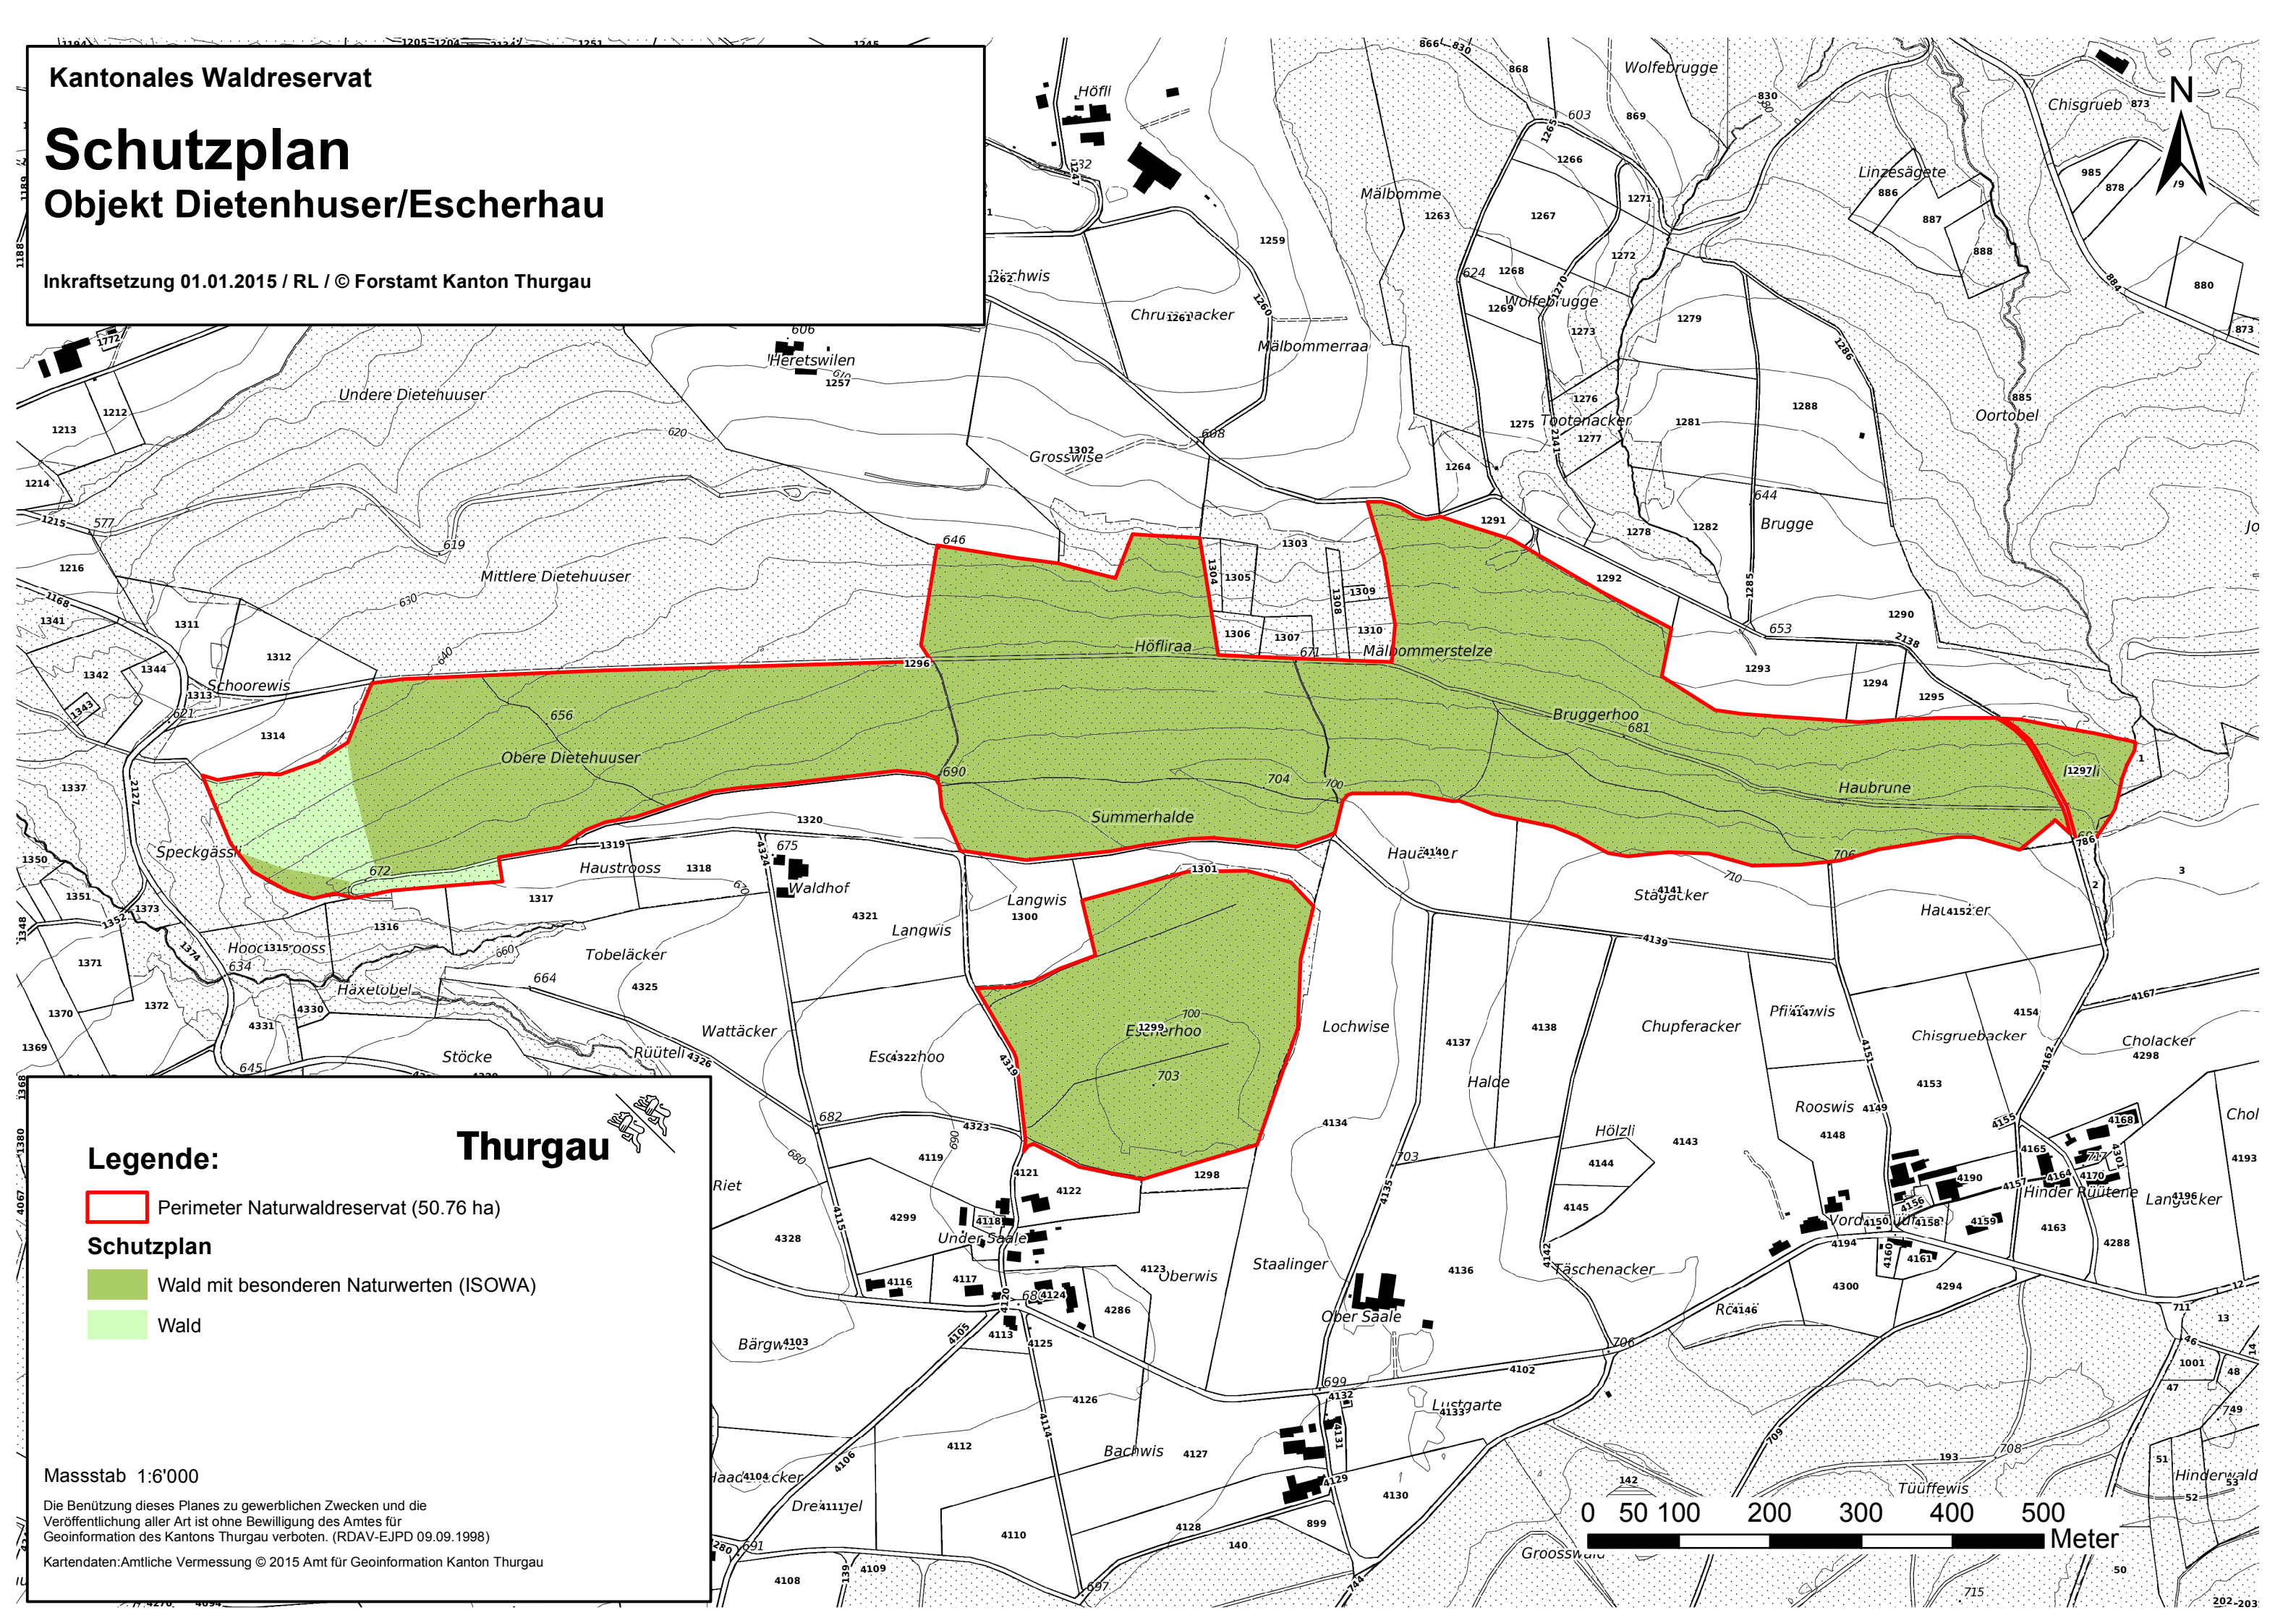

Kantonales Waldreservat

# Schutzplan

## Objekt Diethenuser/Escherhau

Inkraftsetzung 01.01.2015 / RL / © Forstamt Kanton Thurgau

### Legende:

 Perimeter Naturwaldreservat (50.76 ha)