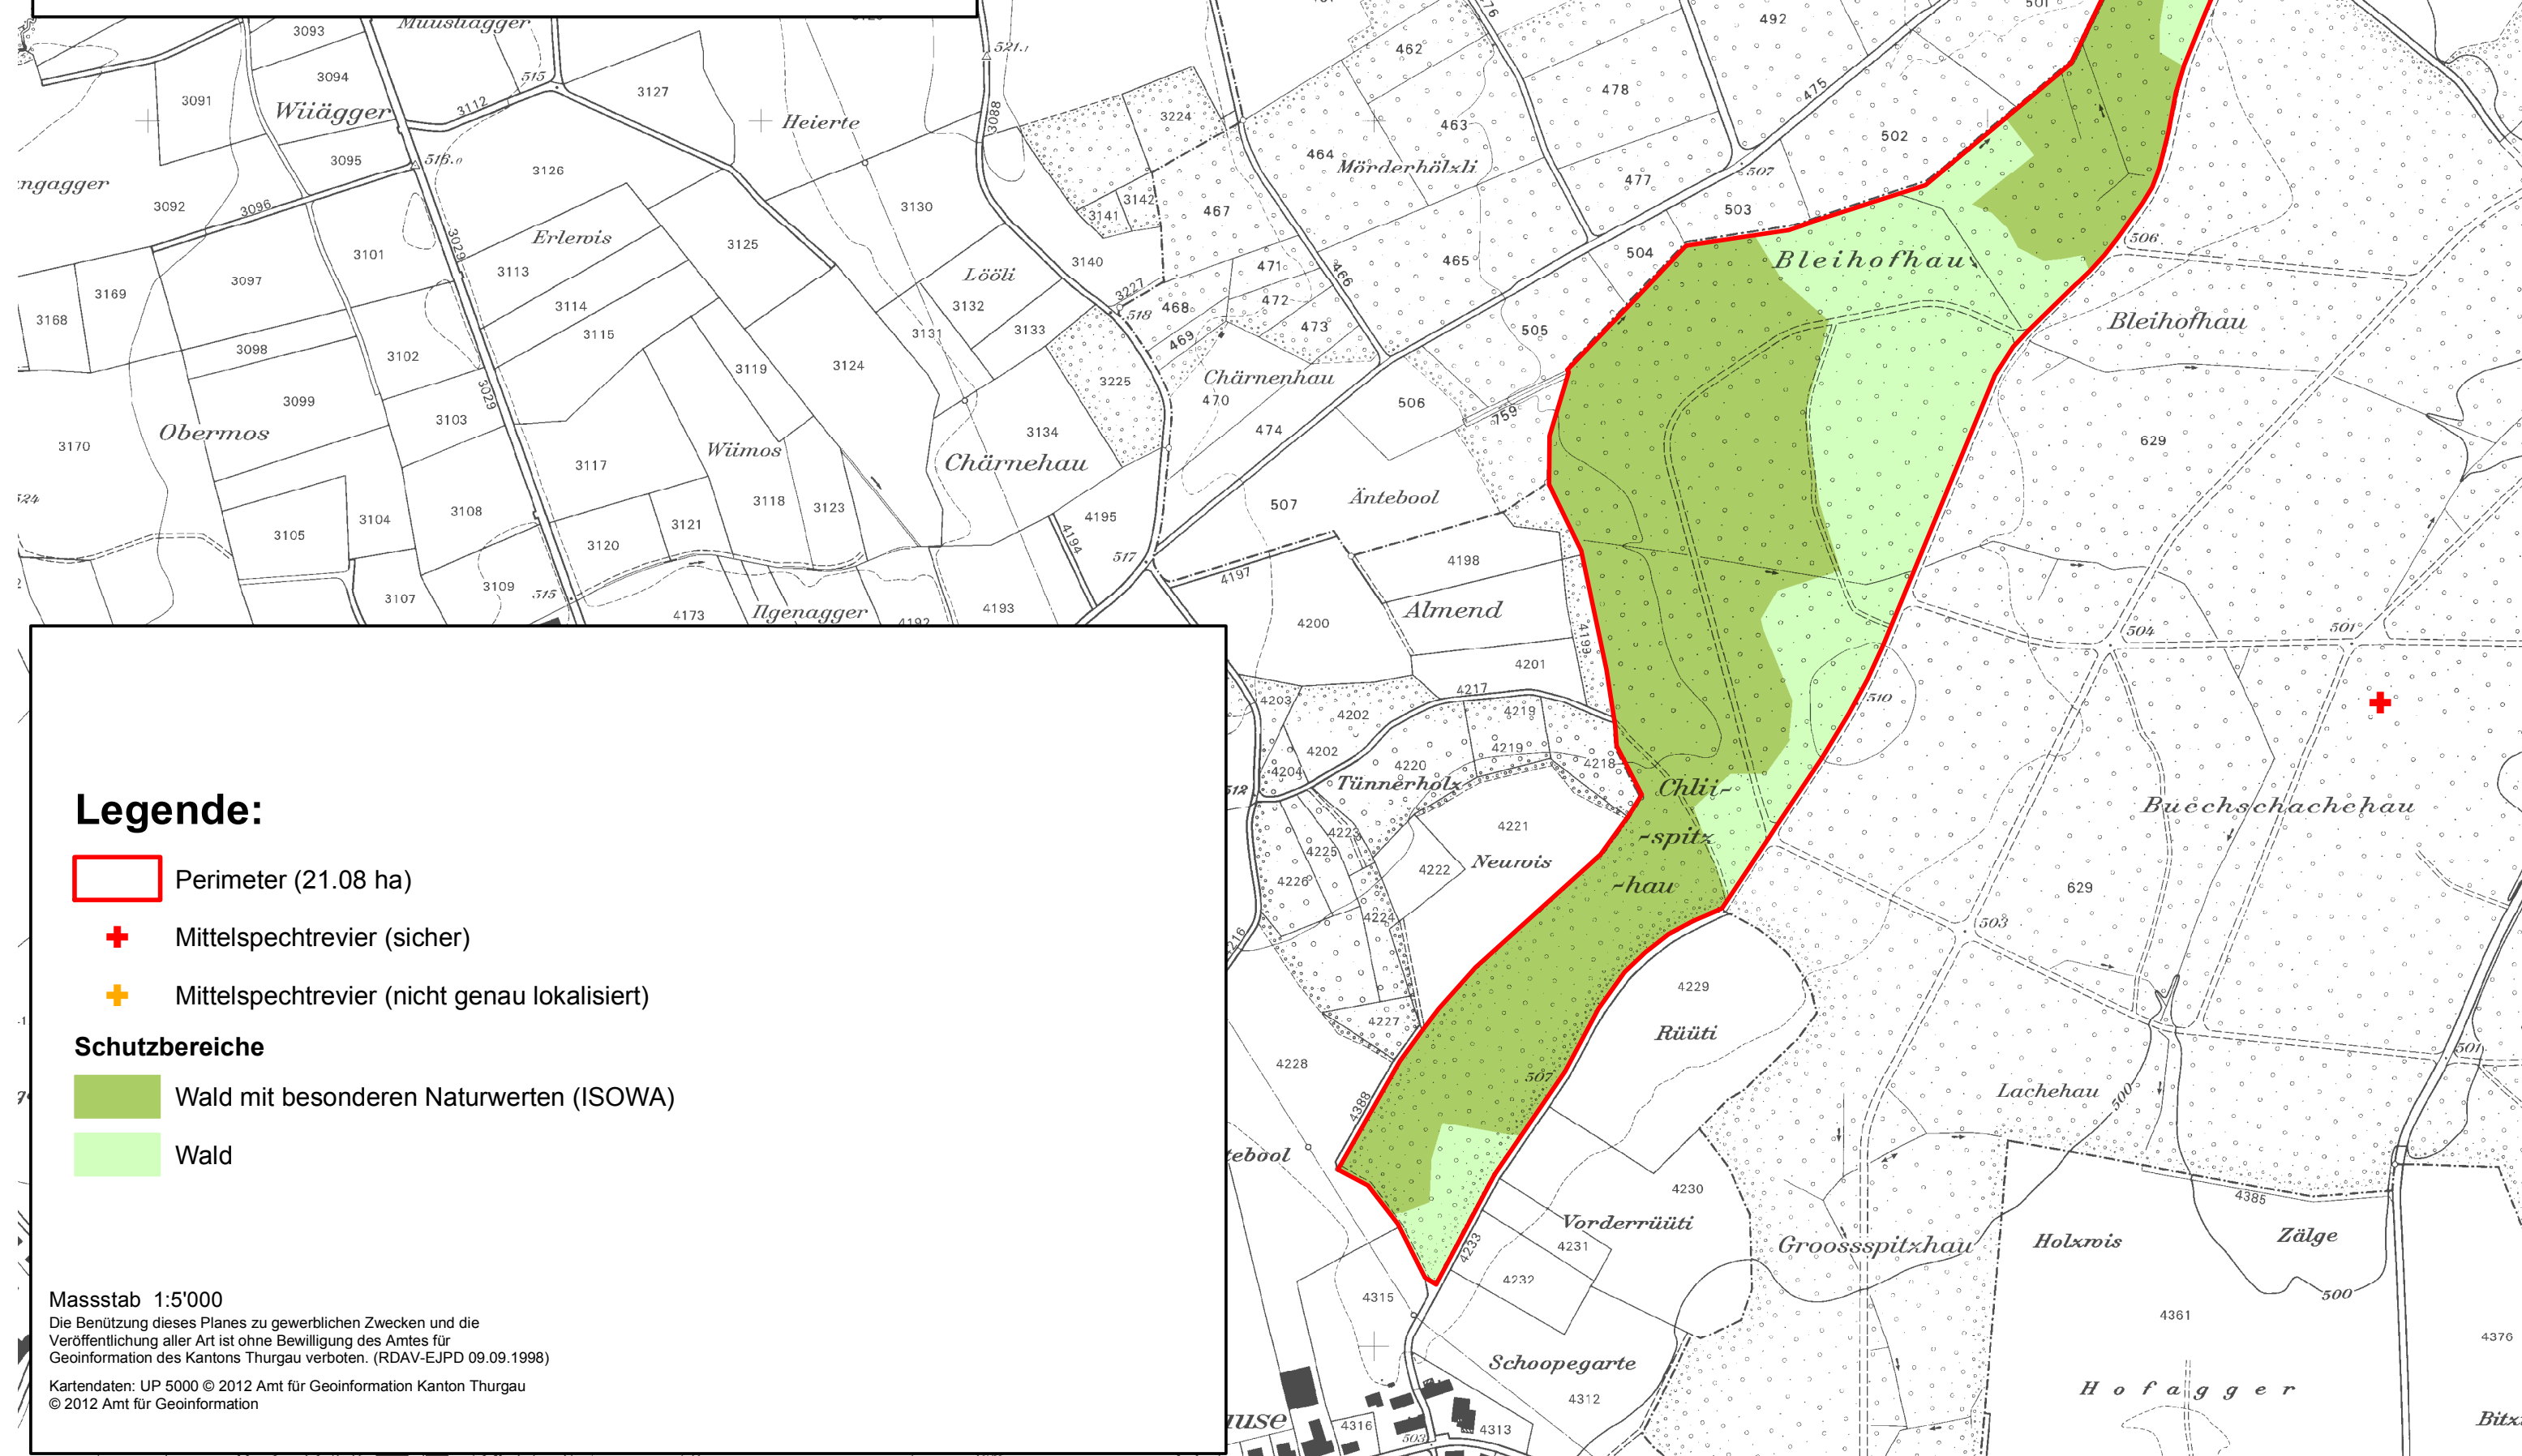

Kantonales Waldreservat

Thurgau

Schutzplan Güttingerwald (Objekt Bleihofhau)

Ausgabedatum 09.01.2014 / RL / © Forstamt Thurgau

Legende:

- Perimeter (21.08 ha)
- Mittelspechtrevier (sicher)
- Mittelspechtrevier (nicht genau lokalisiert)

Schutzbereiche

- Wald mit besonderen Naturwerten (ISOWA)
- Wald

Massstab 1:5'000
Die Benützung dieses Planes zu gewerblichen Zwecken und die Veröffentlichung aller Art ist ohne Bewilligung des Amtes für Geoinformation des Kantons Thurgau verboten. (RDAV-EJPD 09.09.1998)
Kartendaten: UP 5000 © 2012 Amt für Geoinformation Kanton Thurgau
© 2012 Amt für Geoinformation