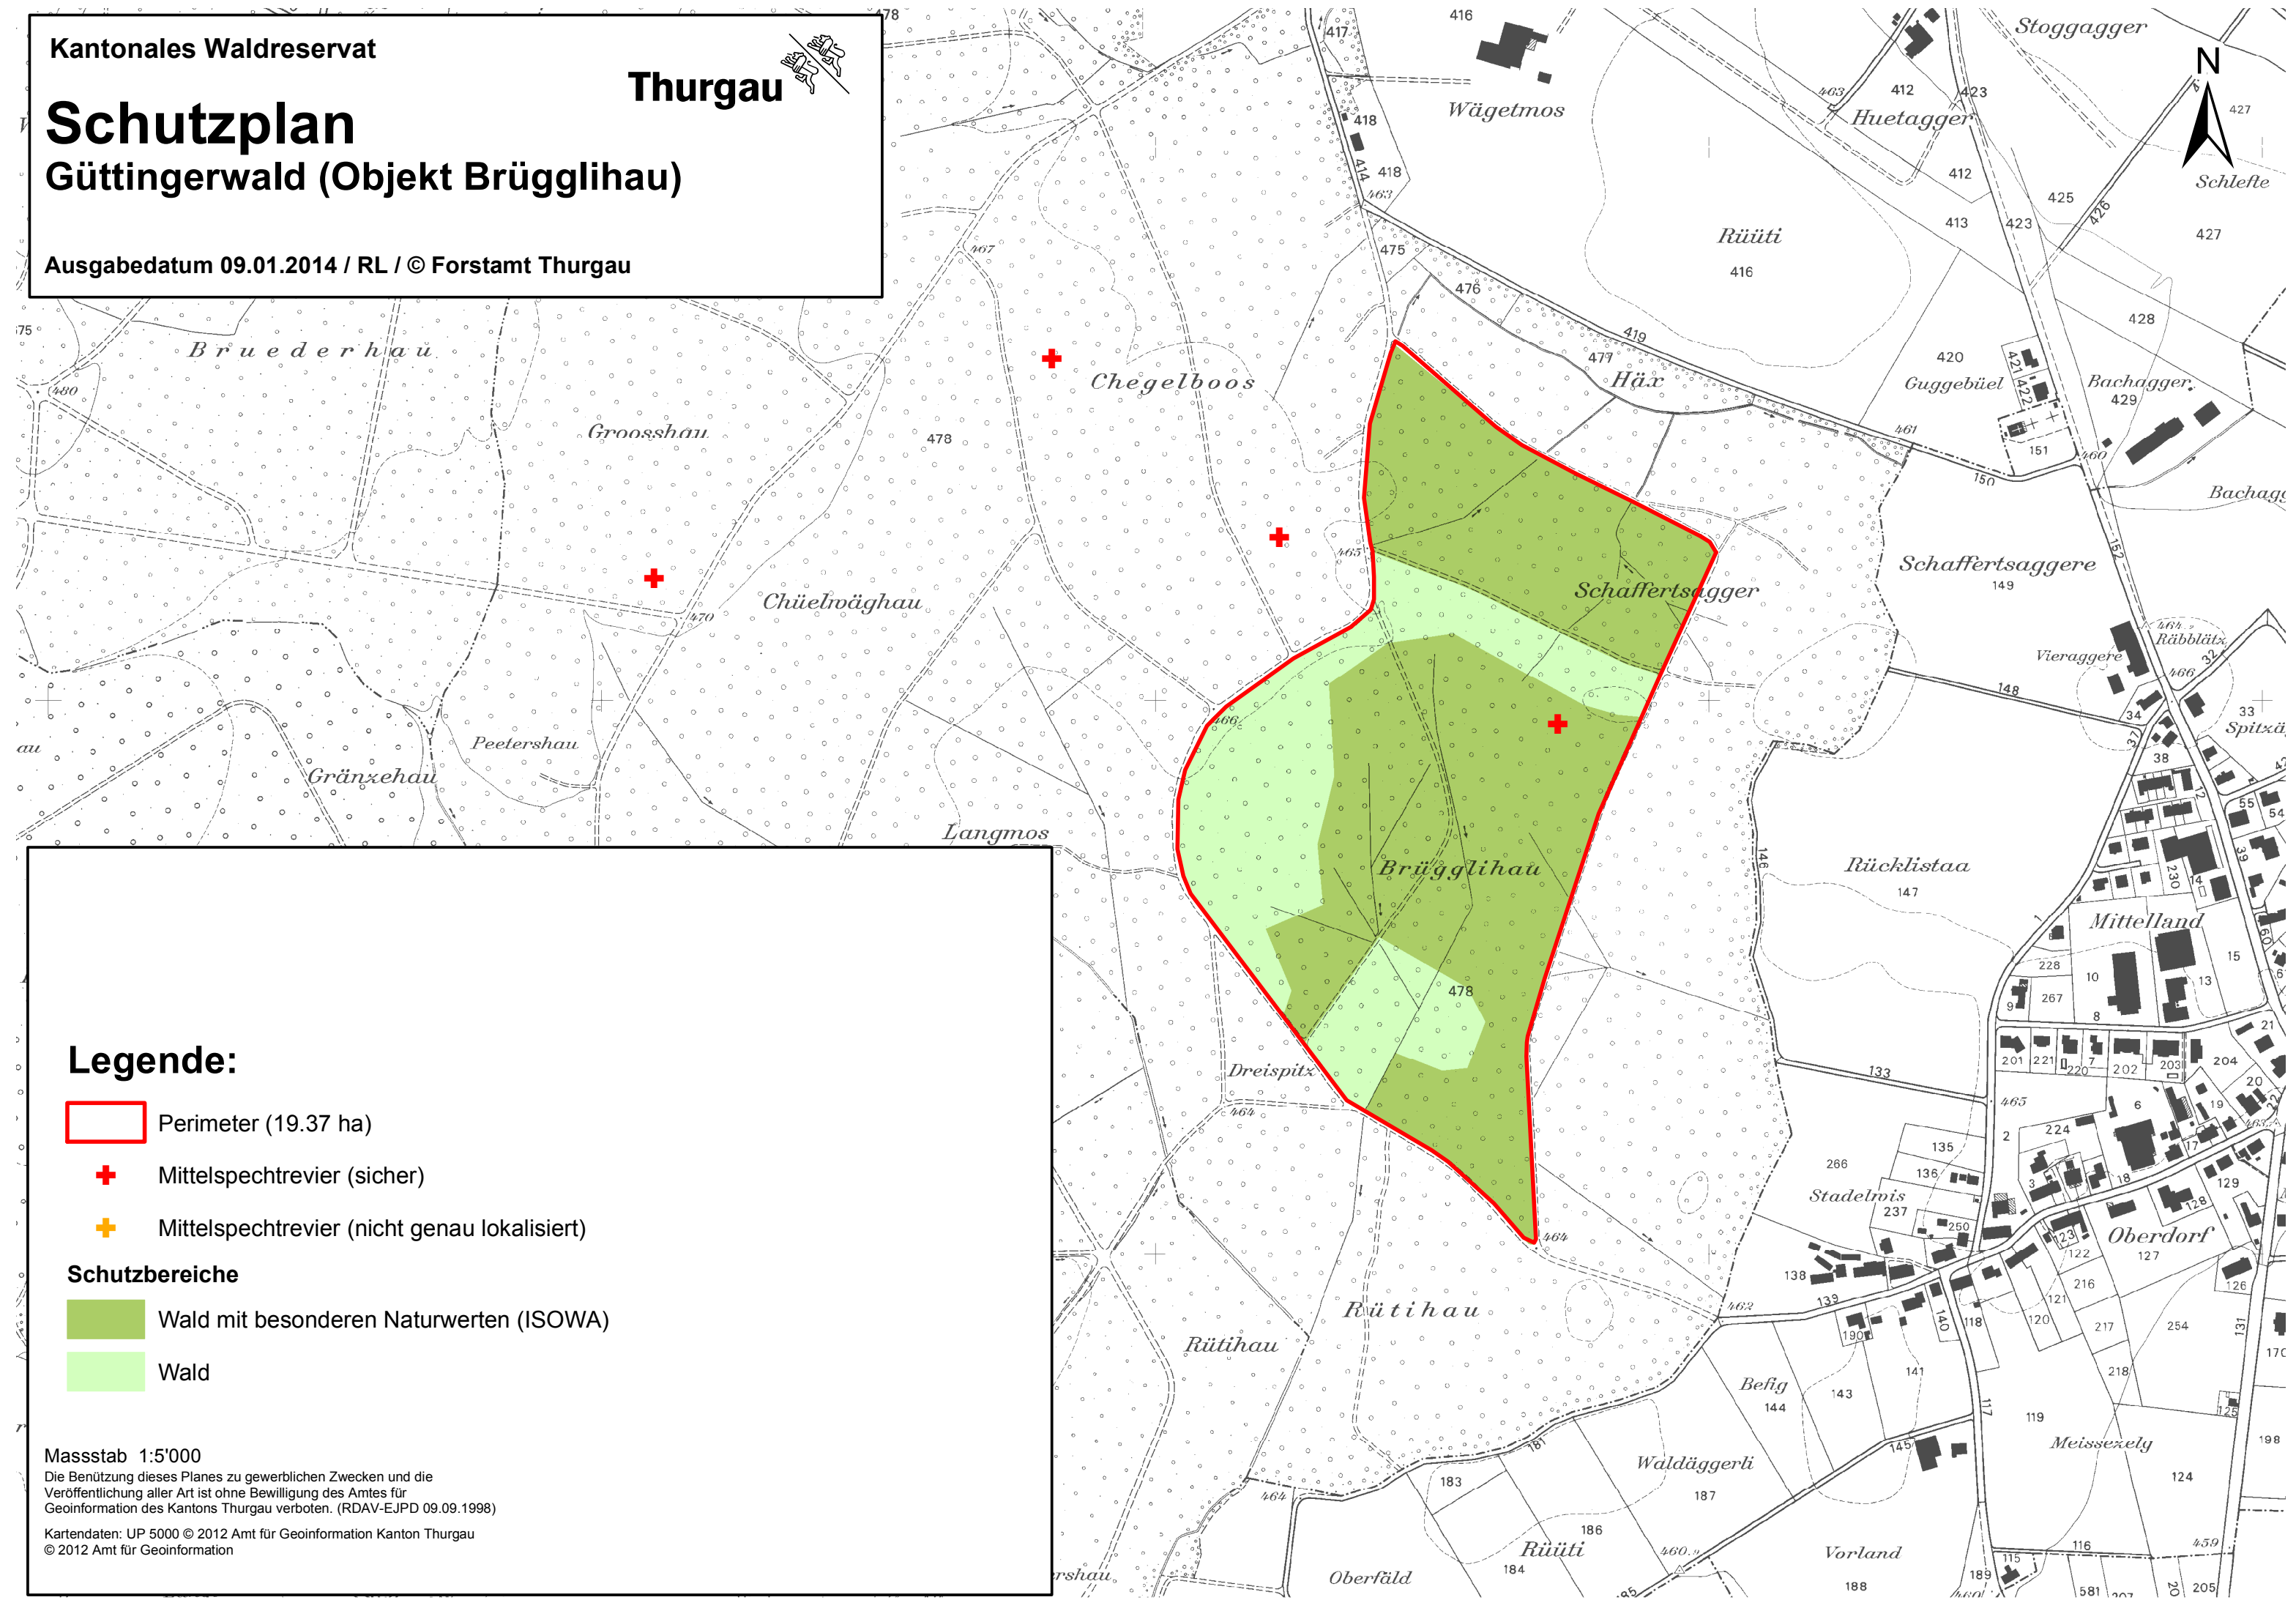

Kantonales Waldreservat

Thurgau

Schutzplan Güttingerwald (Objekt Brügglihu)

Ausgabedatum 09.01.2014 / RL / © Forstamt Thurgau

Legende:

- Perimeter (19.37 ha)
- Mittelspechtrevier (sicher)
- Mittelspechtrevier (nicht genau lokalisiert)

Schutzbereiche

- Wald mit besonderen Naturwerten (ISOWA)
- Wald

Massstab 1:5'000
Die Benützung dieses Planes zu gewerblichen Zwecken und die Veröffentlichung aller Art ist ohne Bewilligung des Amtes für Geoinformation des Kantons Thurgau verboten. (RDAV-EJPD 09.09.1998)
Kartendaten: UP 5000 © 2012 Amt für Geoinformation Kanton Thurgau
© 2012 Amt für Geoinformation