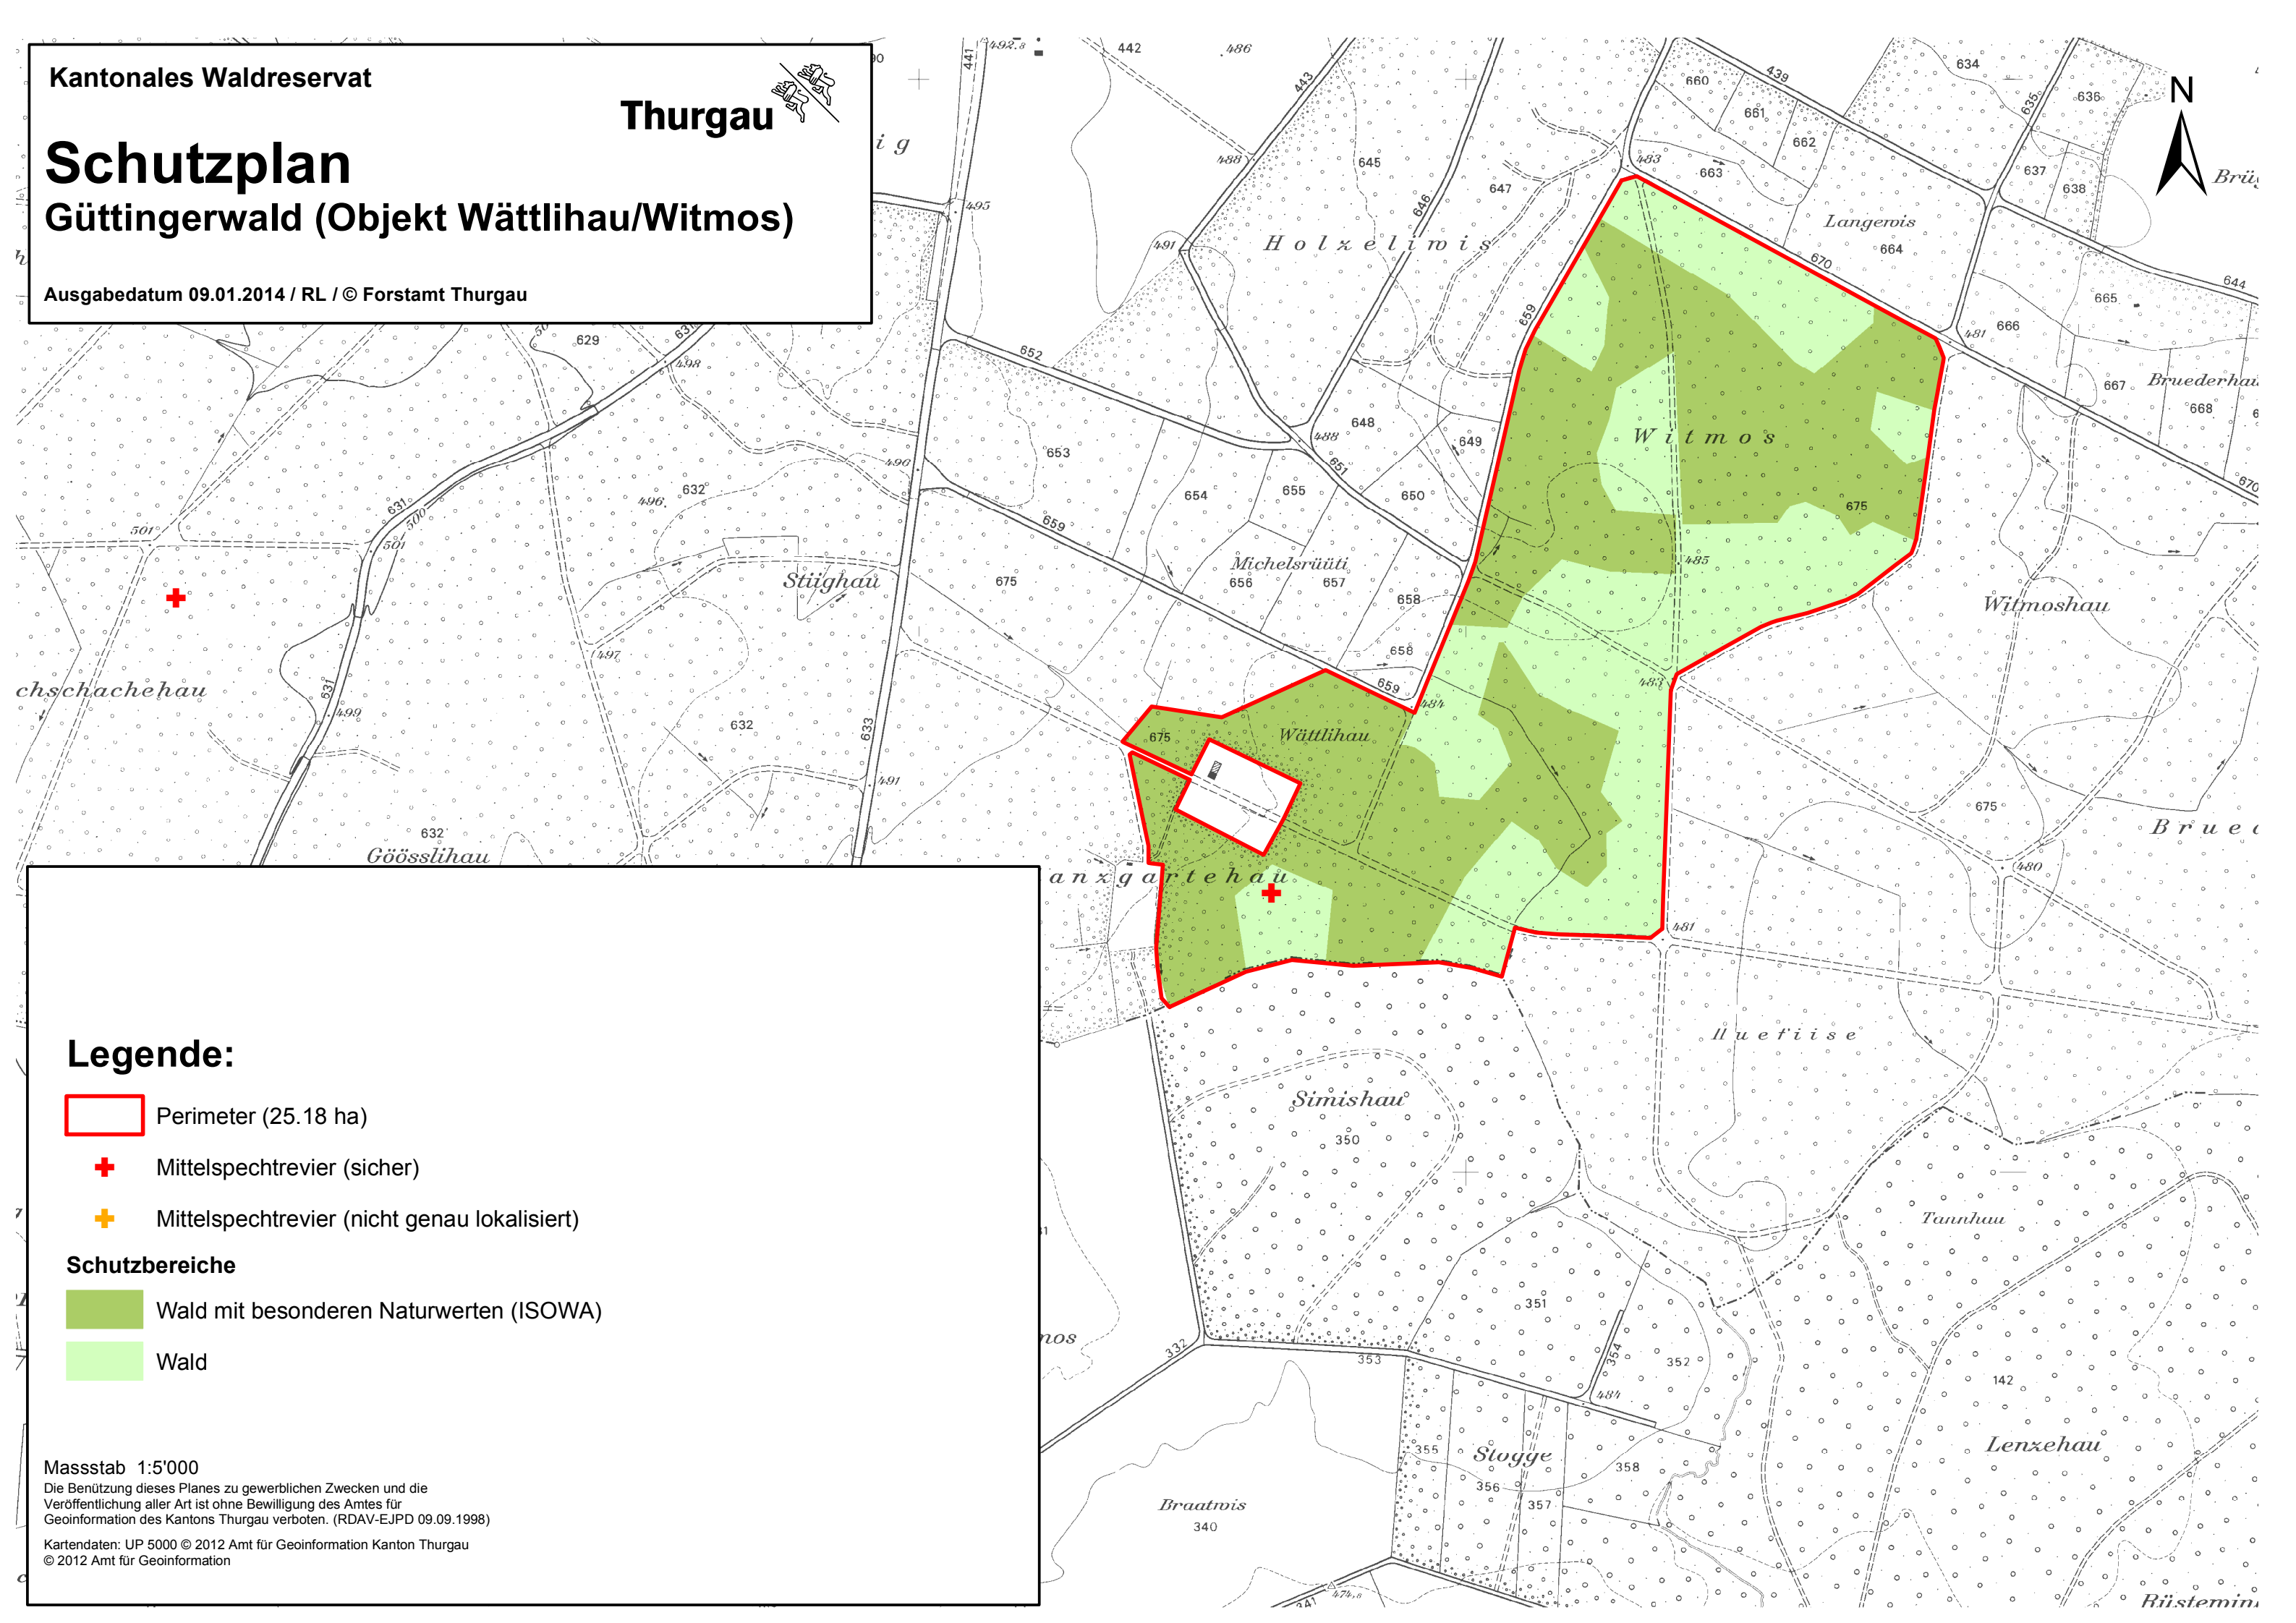

Kantonales Waldreservat

Thurgau

Schutzplan Güttingerwald (Objekt Wättlihau/Witmos)

Ausgabedatum 09.01.2014 / RL / © Forstamt Thurgau

Legende:

- Perimeter (25.18 ha)
- Mittelspechtrevier (sicher)
- Mittelspechtrevier (nicht genau lokalisiert)

Schutzbereiche

- Wald mit besonderen Naturwerten (ISOWA)
- Wald

Massstab 1:5'000
Die Benützung dieses Planes zu gewerblichen Zwecken und die Veröffentlichung aller Art ist ohne Bewilligung des Amtes für Geoinformation des Kantons Thurgau verboten. (RDAV-EJPD 09.09.1998)
Kartendaten: UP 5000 © 2012 Amt für Geoinformation Kanton Thurgau
© 2012 Amt für Geoinformation