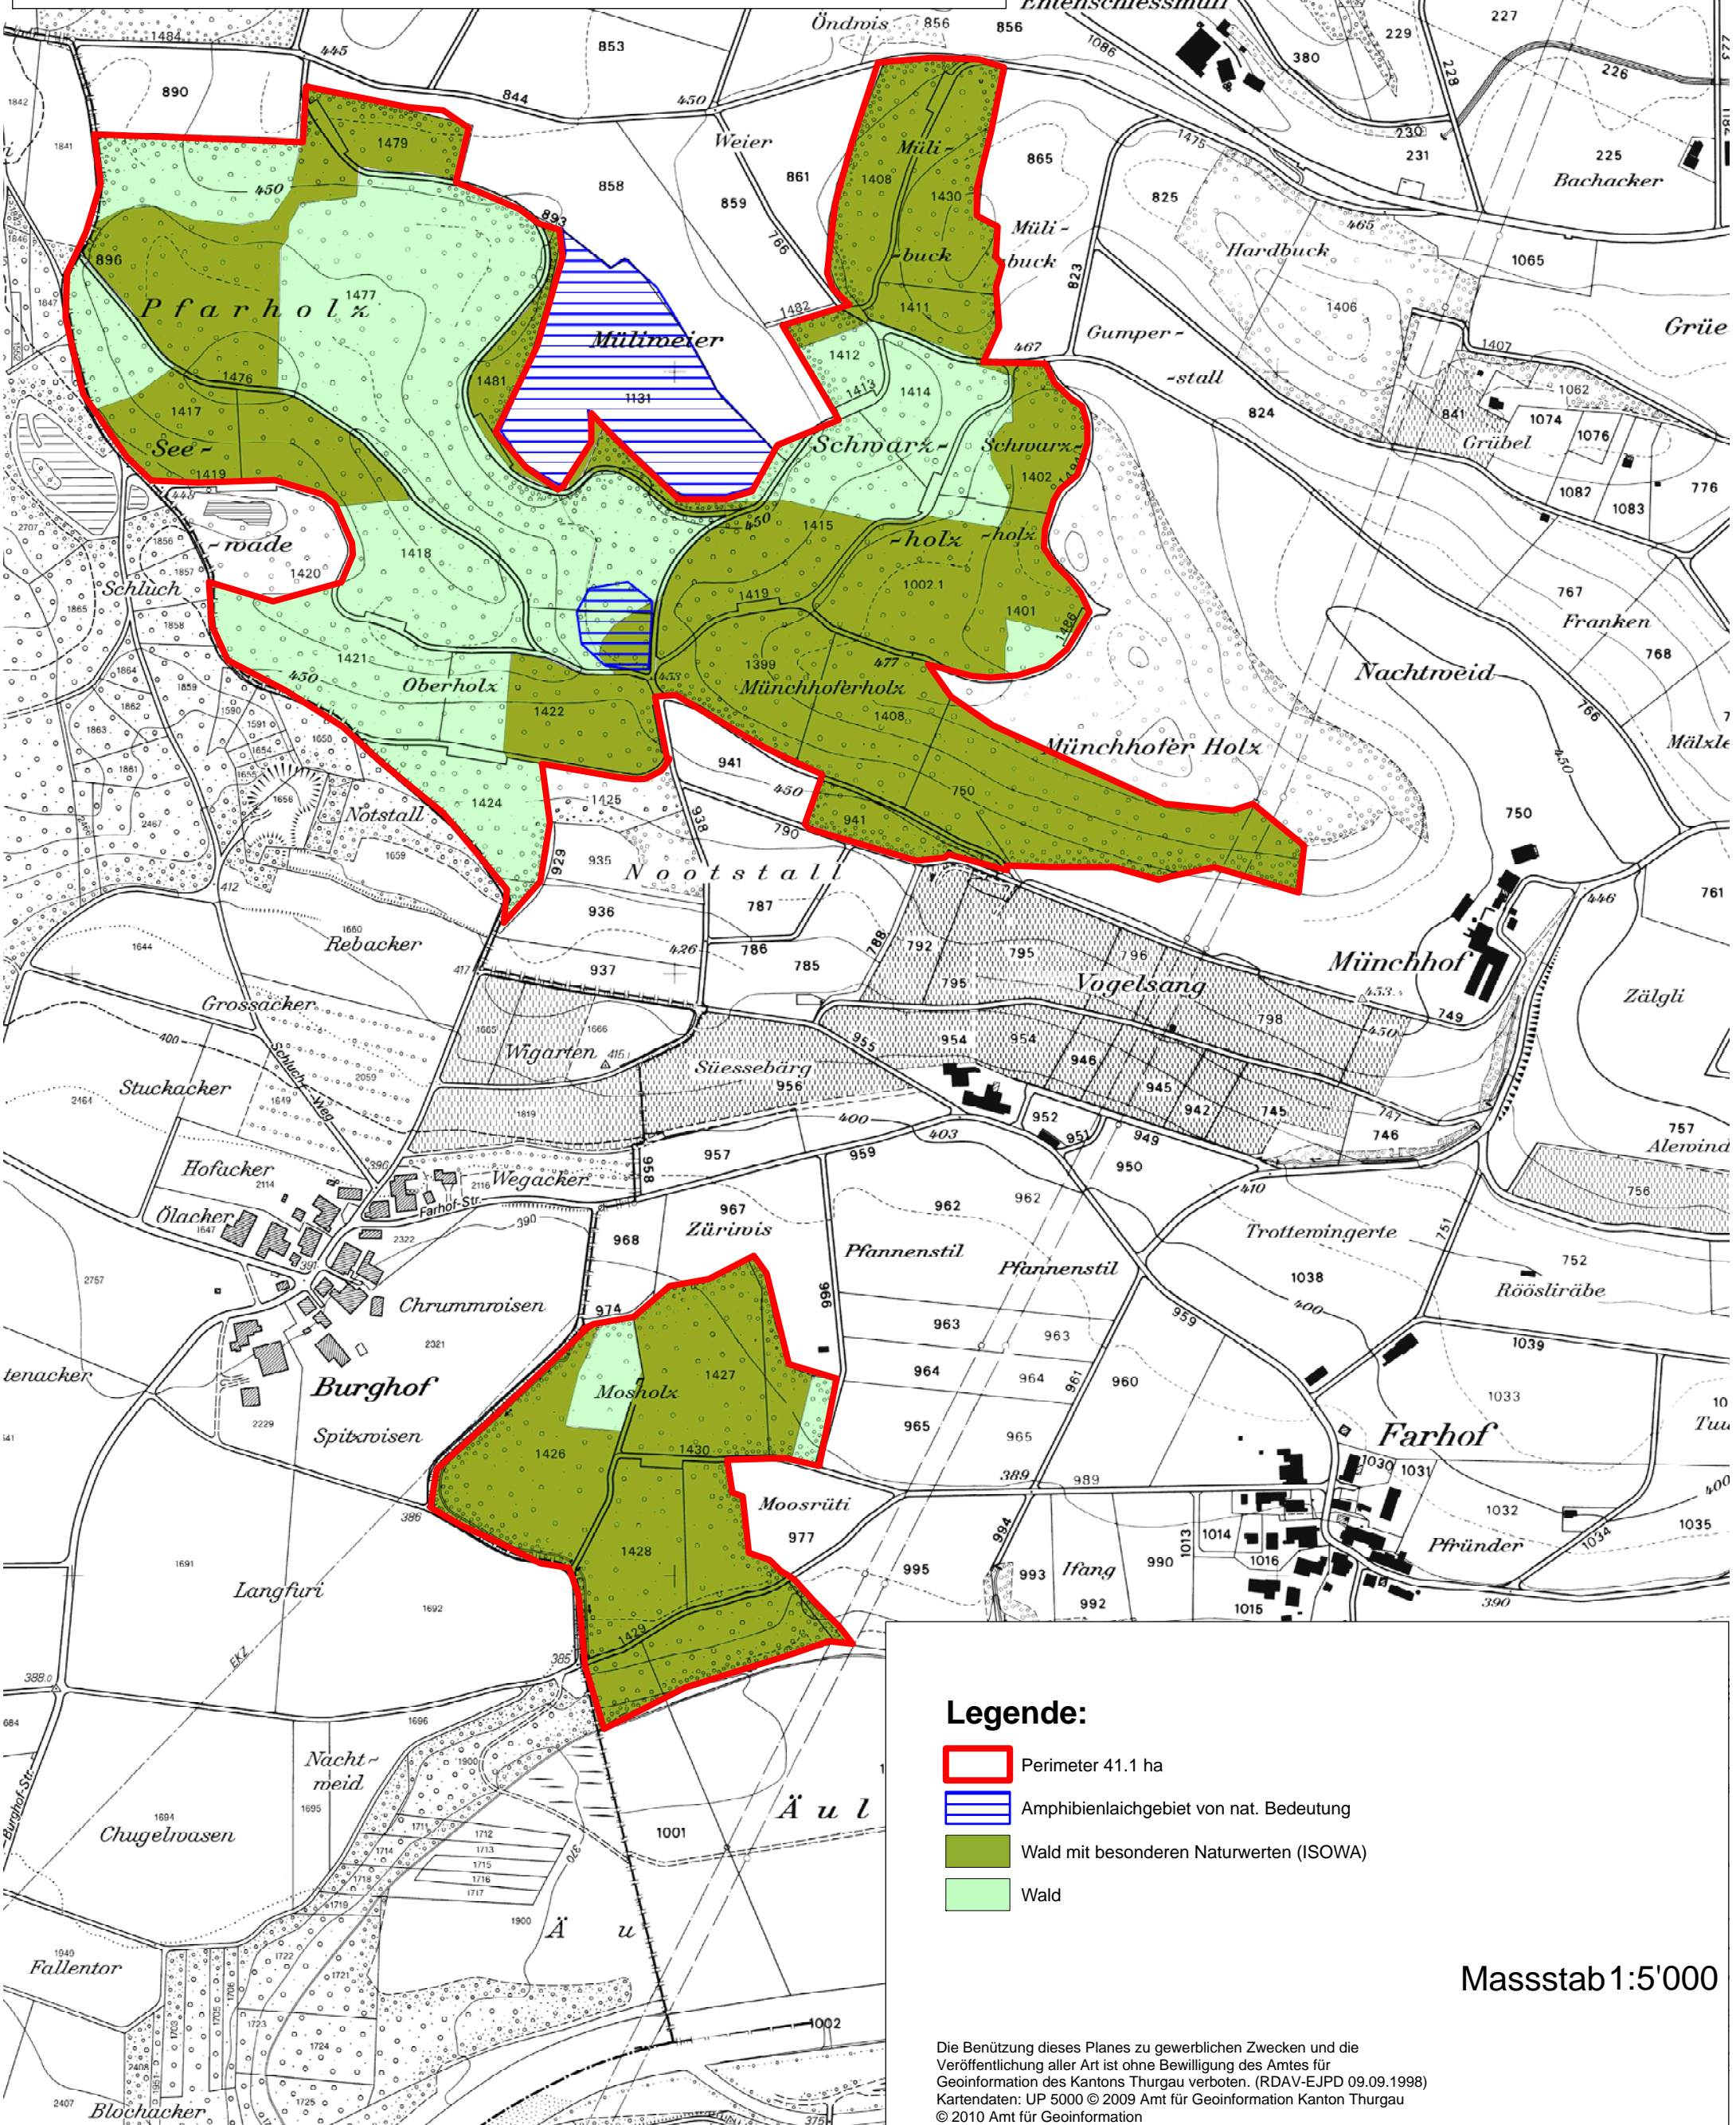

Schutzplan

Objekt Münchhoferholz/Moosholz

Ausgabedatum 03.10.2010 / ©Forstamt Kanton Thurgau / RL

Thurgau

Legende:

- Perimeter 41.1 ha
- Amphibienlaichgebiet von nat. Bedeutung
- Wald mit besonderen Naturwerten (ISOWA)
- Wald

Masstab 1:5'000

Die Benützung dieses Planes zu gewerblichen Zwecken und die Veröffentlichung aller Art ist ohne Bewilligung des Amtes für Geoinformation des Kantons Thurgau verboten. (RDAV-EJPD 09.09.1998)
Kartendaten: UP 5000 © 2009 Amt für Geoinformation Kanton Thurgau
© 2010 Amt für Geoinformation