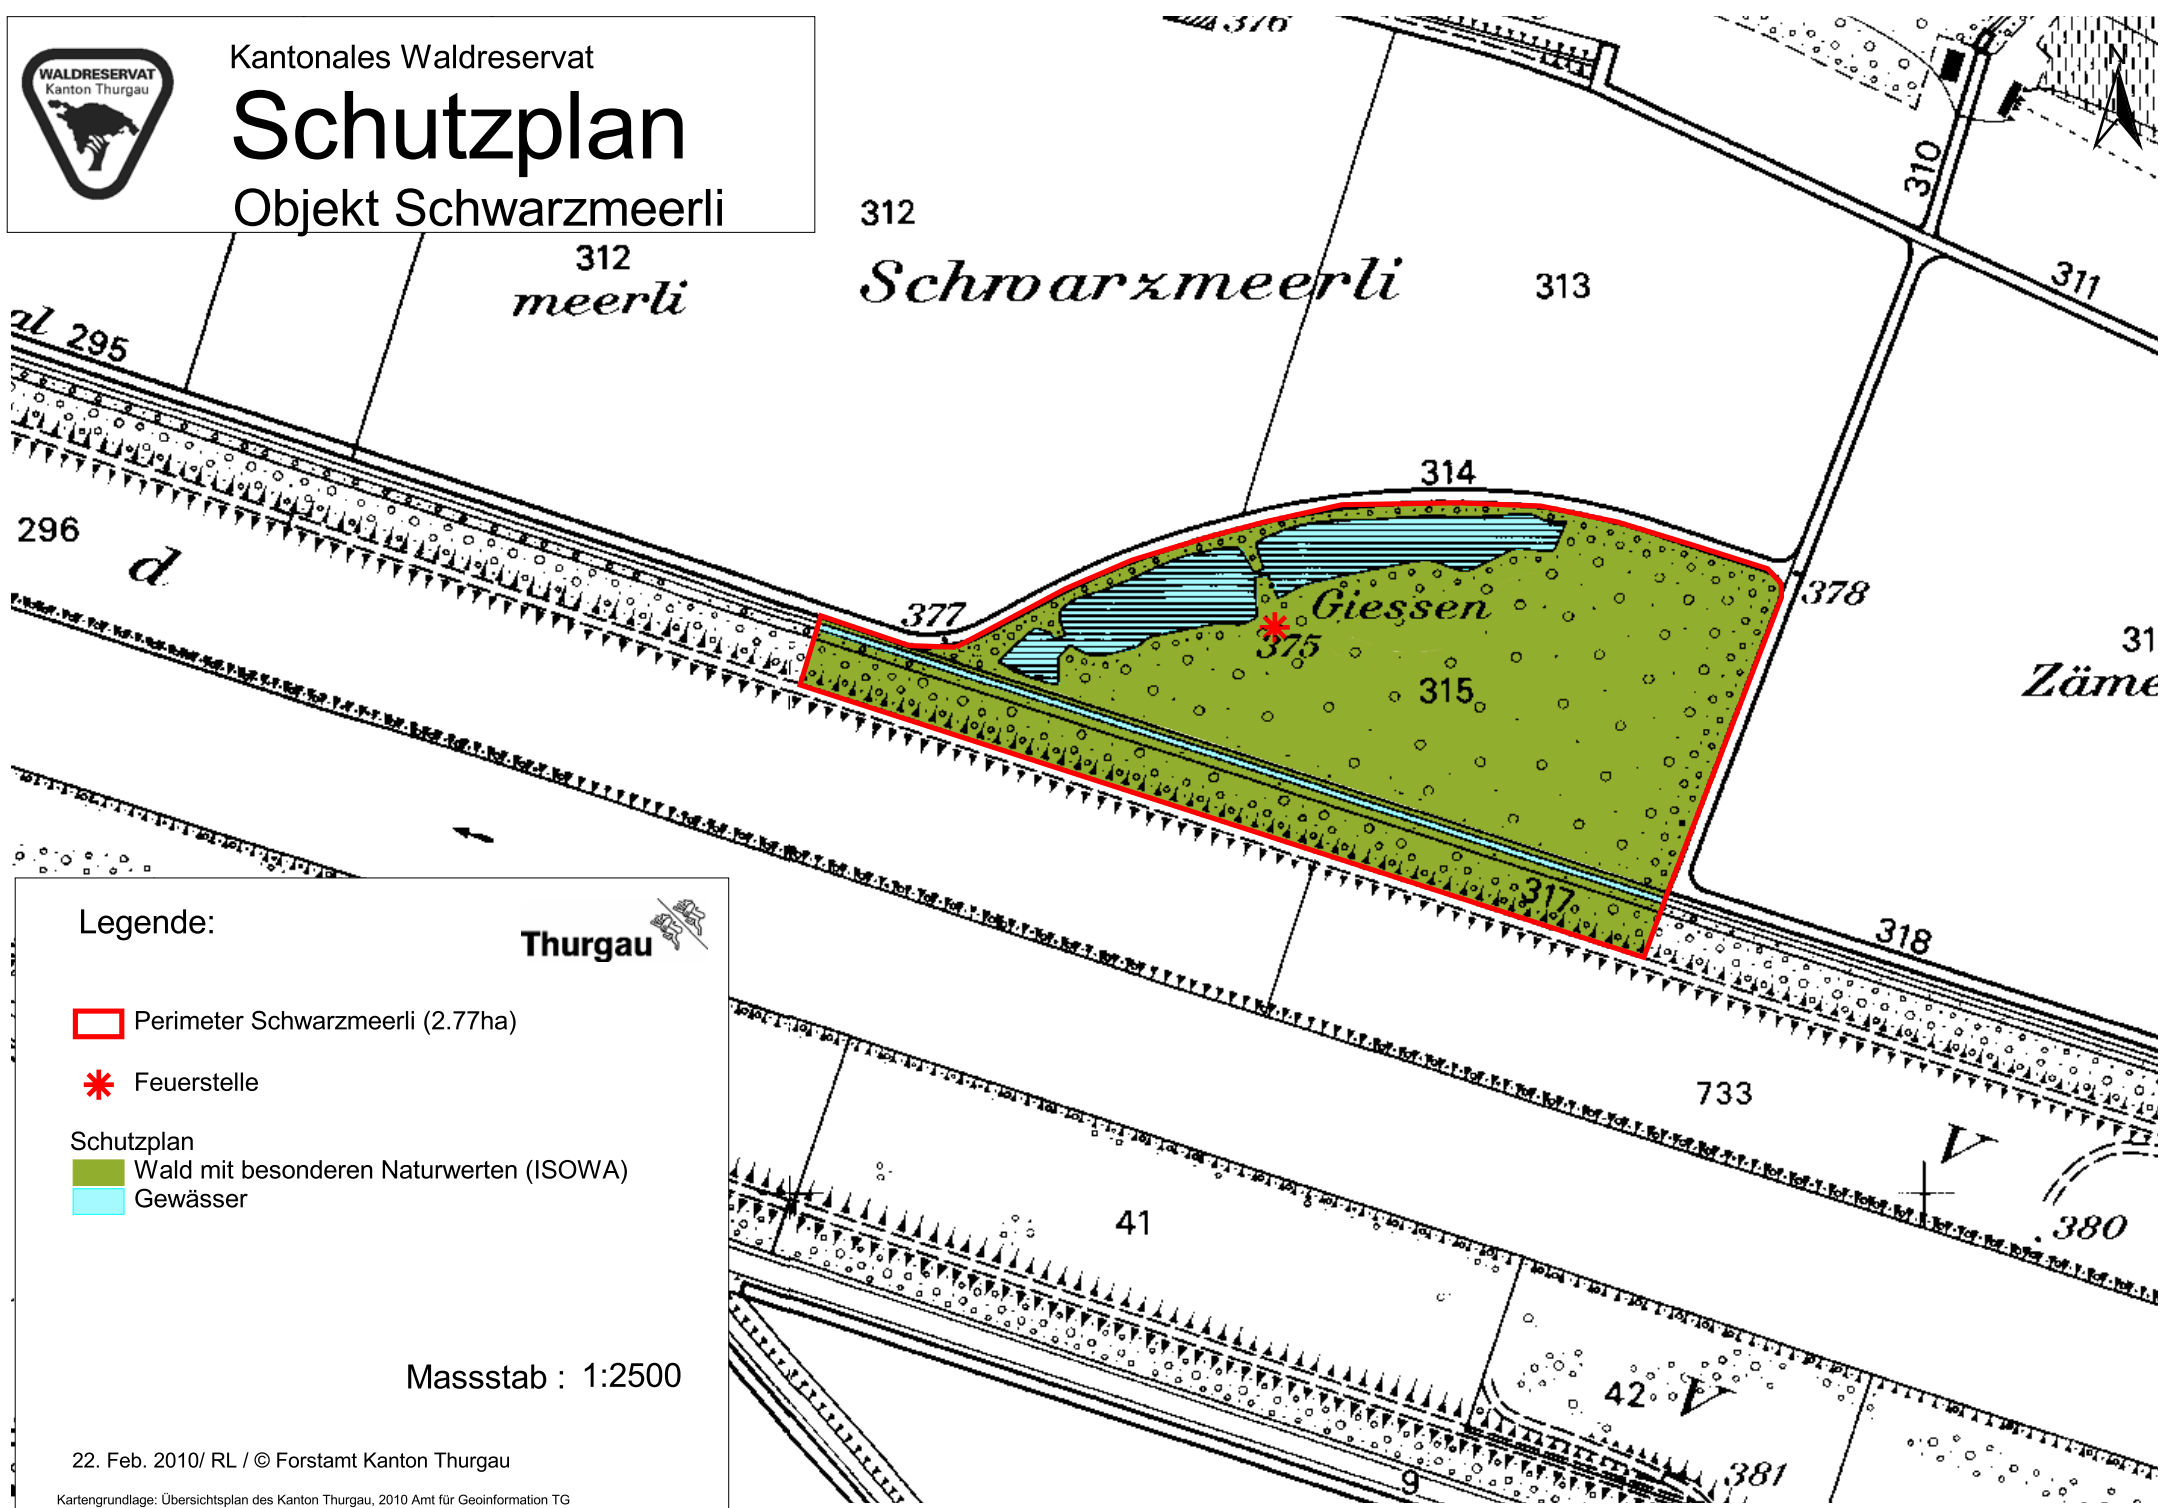

Kantonales Waldreservat

Schutzplan

Objekt Schwarzmeerli

Legende:

Thurgau

Perimeter Schwarzmeerli (2.77ha)

Feuerstelle

Schutzplan

Wald mit besonderen Naturwerten (ISOWA)

Gewässer

Masstab : 1:2500

22. Feb. 2010/ RL / © Forstamt Kanton Thurgau

Kartengrundlage: Übersichtsplan des Kanton Thurgau, 2010 Amt für Geoinformation TG