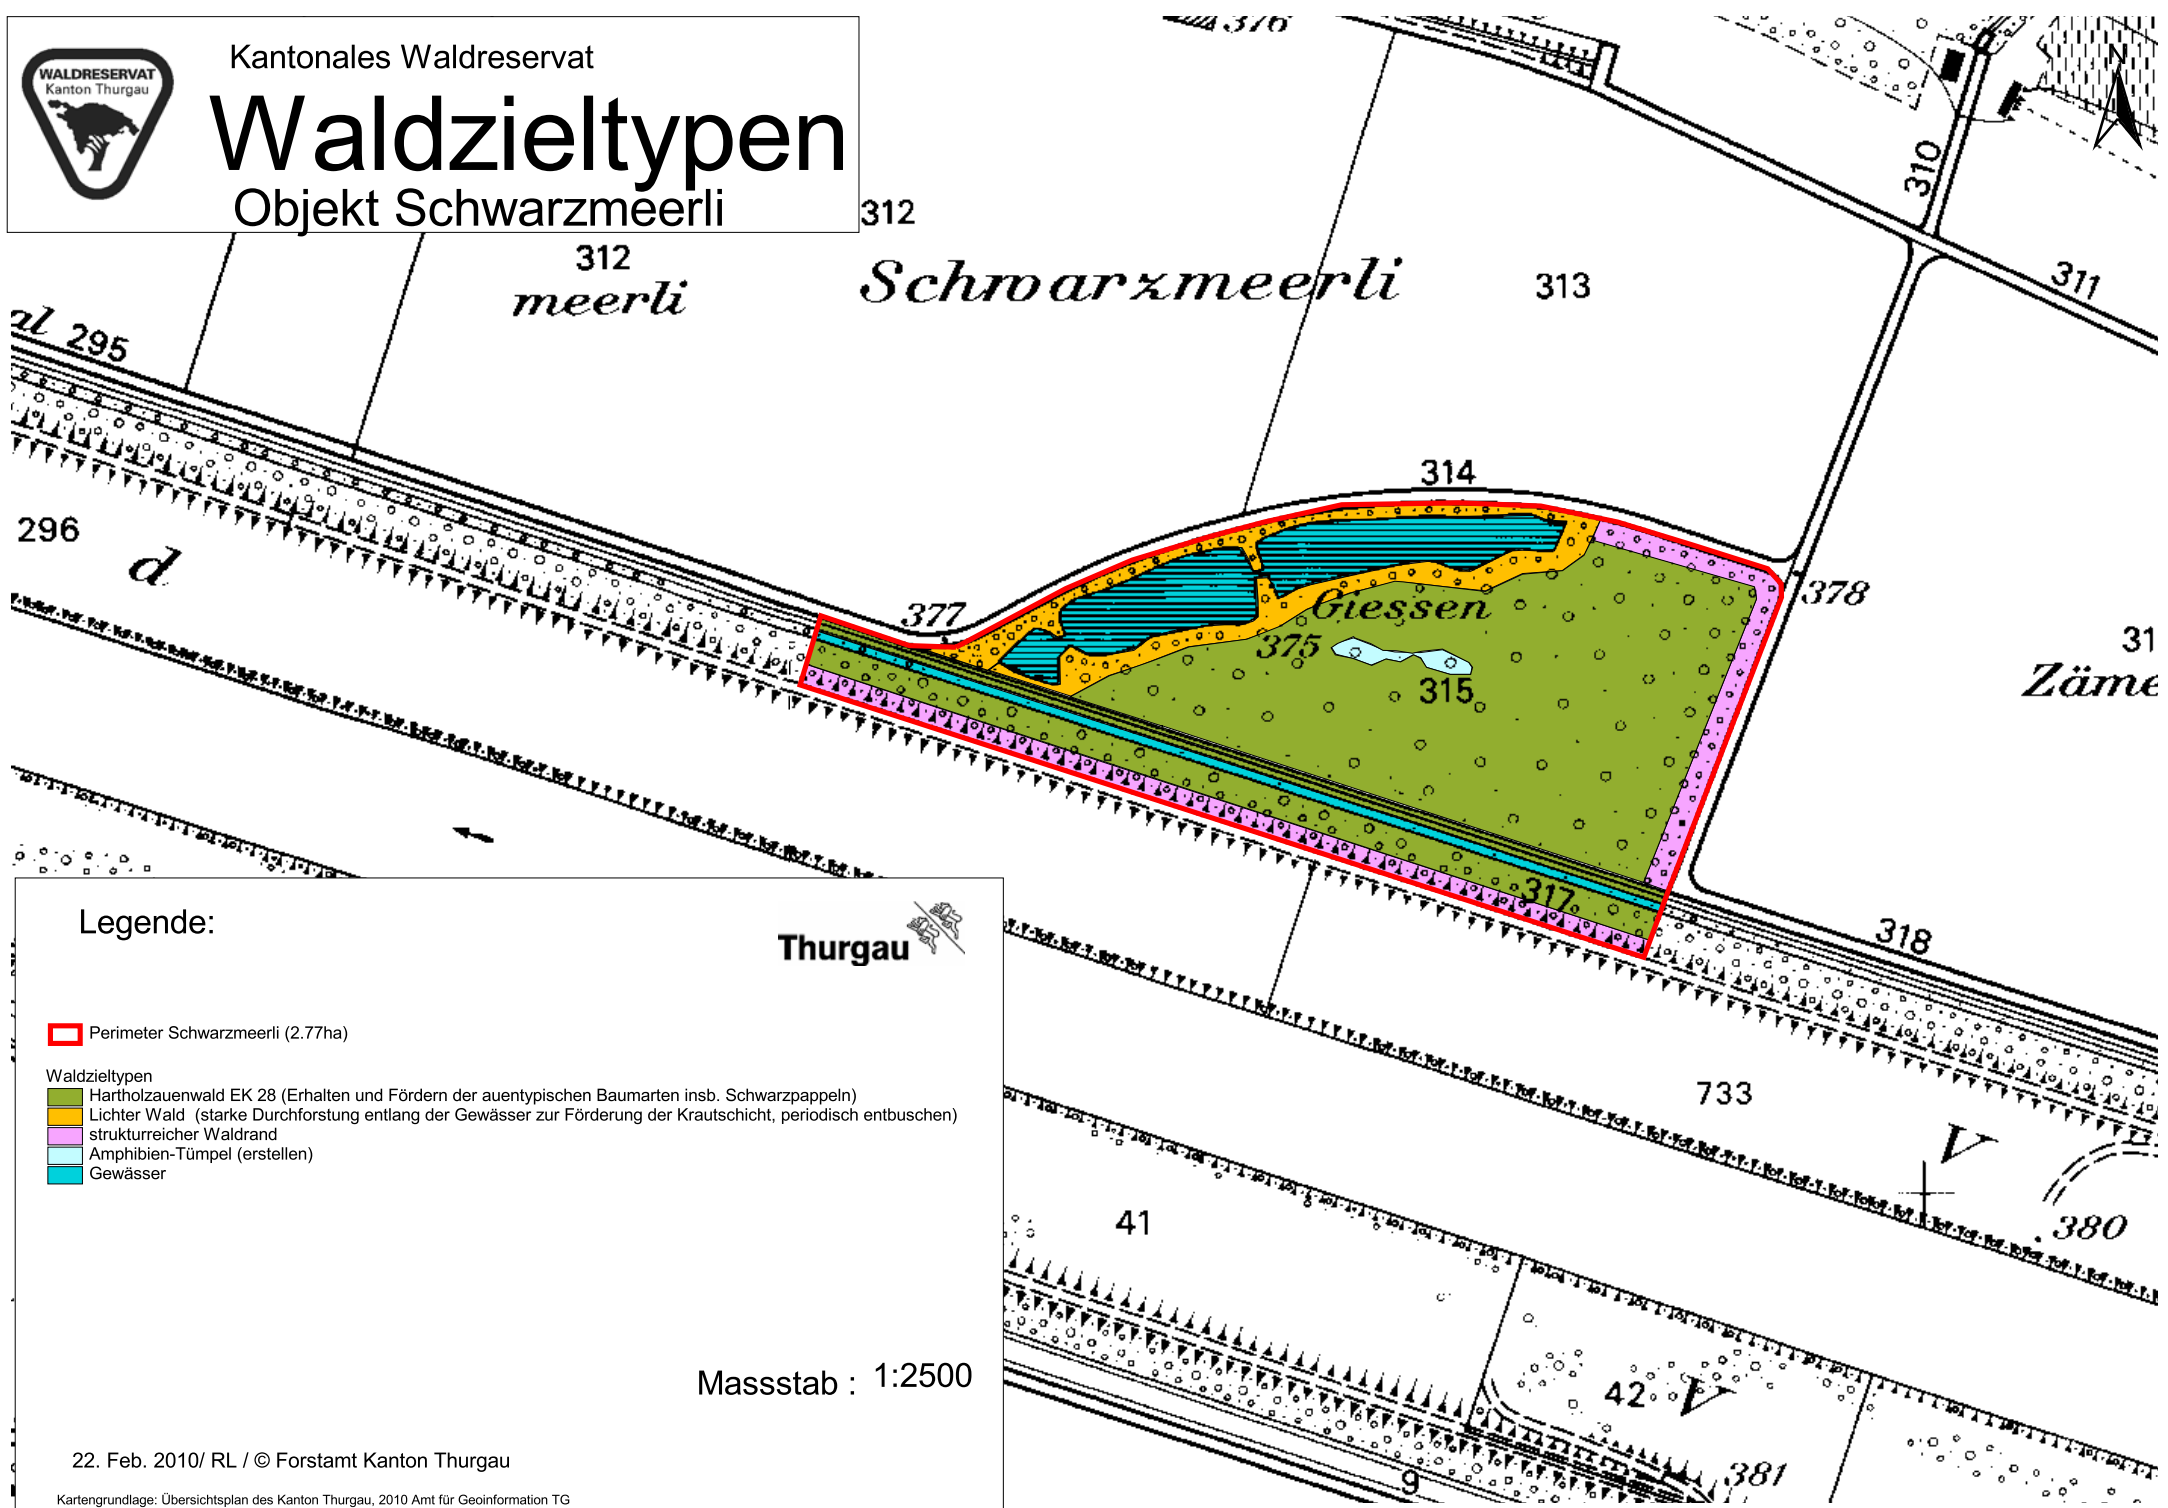

Kantonales Waldreservat

Waldzieltypen

Objekt Schwarzmeerli

Legende:

Thurgau

Perimeter Schwarzmeerli (2.77ha)

Waldzieltypen

- Hartholzauenwald EK 28 (Erhalten und Fördern der autotypischen Baumarten insb. Schwarzpappeln)
- Lichter Wald (starke Durchforstung entlang der Gewässer zur Förderung der Krautschicht, periodisch entbuschen)
- strukturreicher Waldrand
- Amphibien-Tümpel (erstellen)
- Gewässer

Massstab : 1:2500

22. Feb. 2010/ RL / © Forstamt Kanton Thurgau

Kartengrundlage: Übersichtsplan des Kanton Thurgau, 2010 Amt für Geoinformation TG