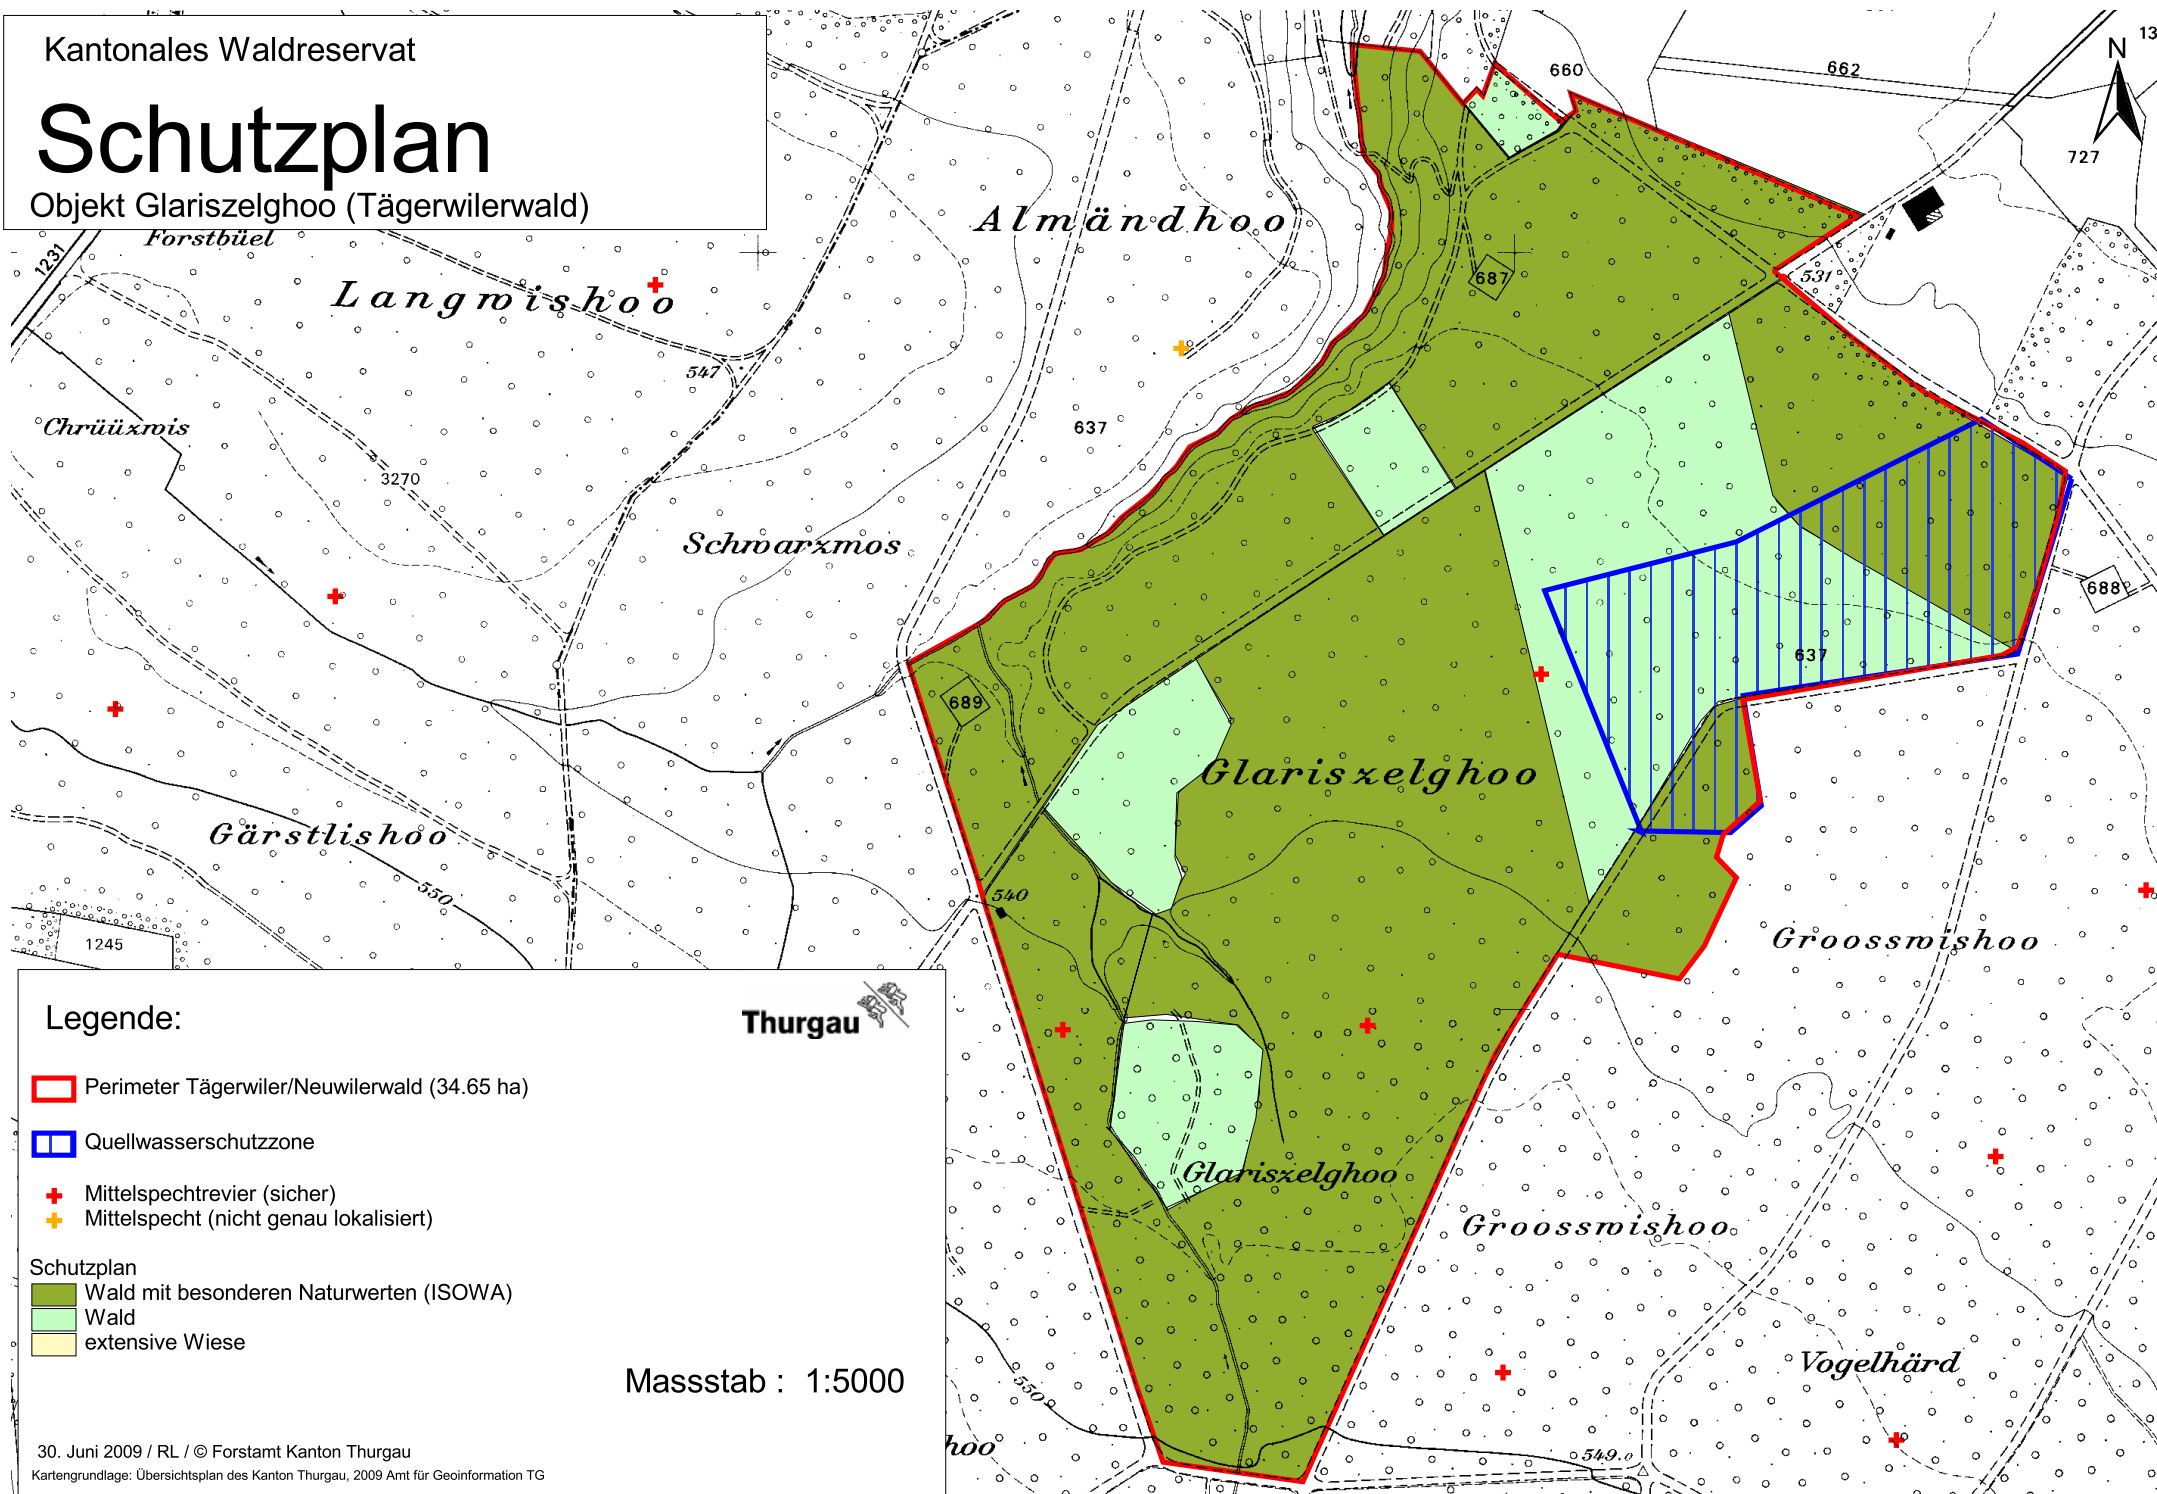

Kantonales Waldreservat

# Schutzplan

Objekt Glariszelhoo (Tägerwilerwald)

## Legende:

 Perimeter Tägerwiler/Neuwilerwald (34.65 ha)

 Quellwasserschutzzone

 Mittelspechtrevier (sicher)

 Mittelspecht (nicht genau lokalisiert)

### Schutzplan

 Wald mit besonderen Naturwerten (ISOWA)

 Wald

 extensive Wiese

Masstab : 1:5000

30. Juni 2009 / RL / © Forstamt Kanton Thurgau

Kartengrundlage: Übersichtsplan des Kanton Thurgau, 2009 Amt für Geoinformation TG