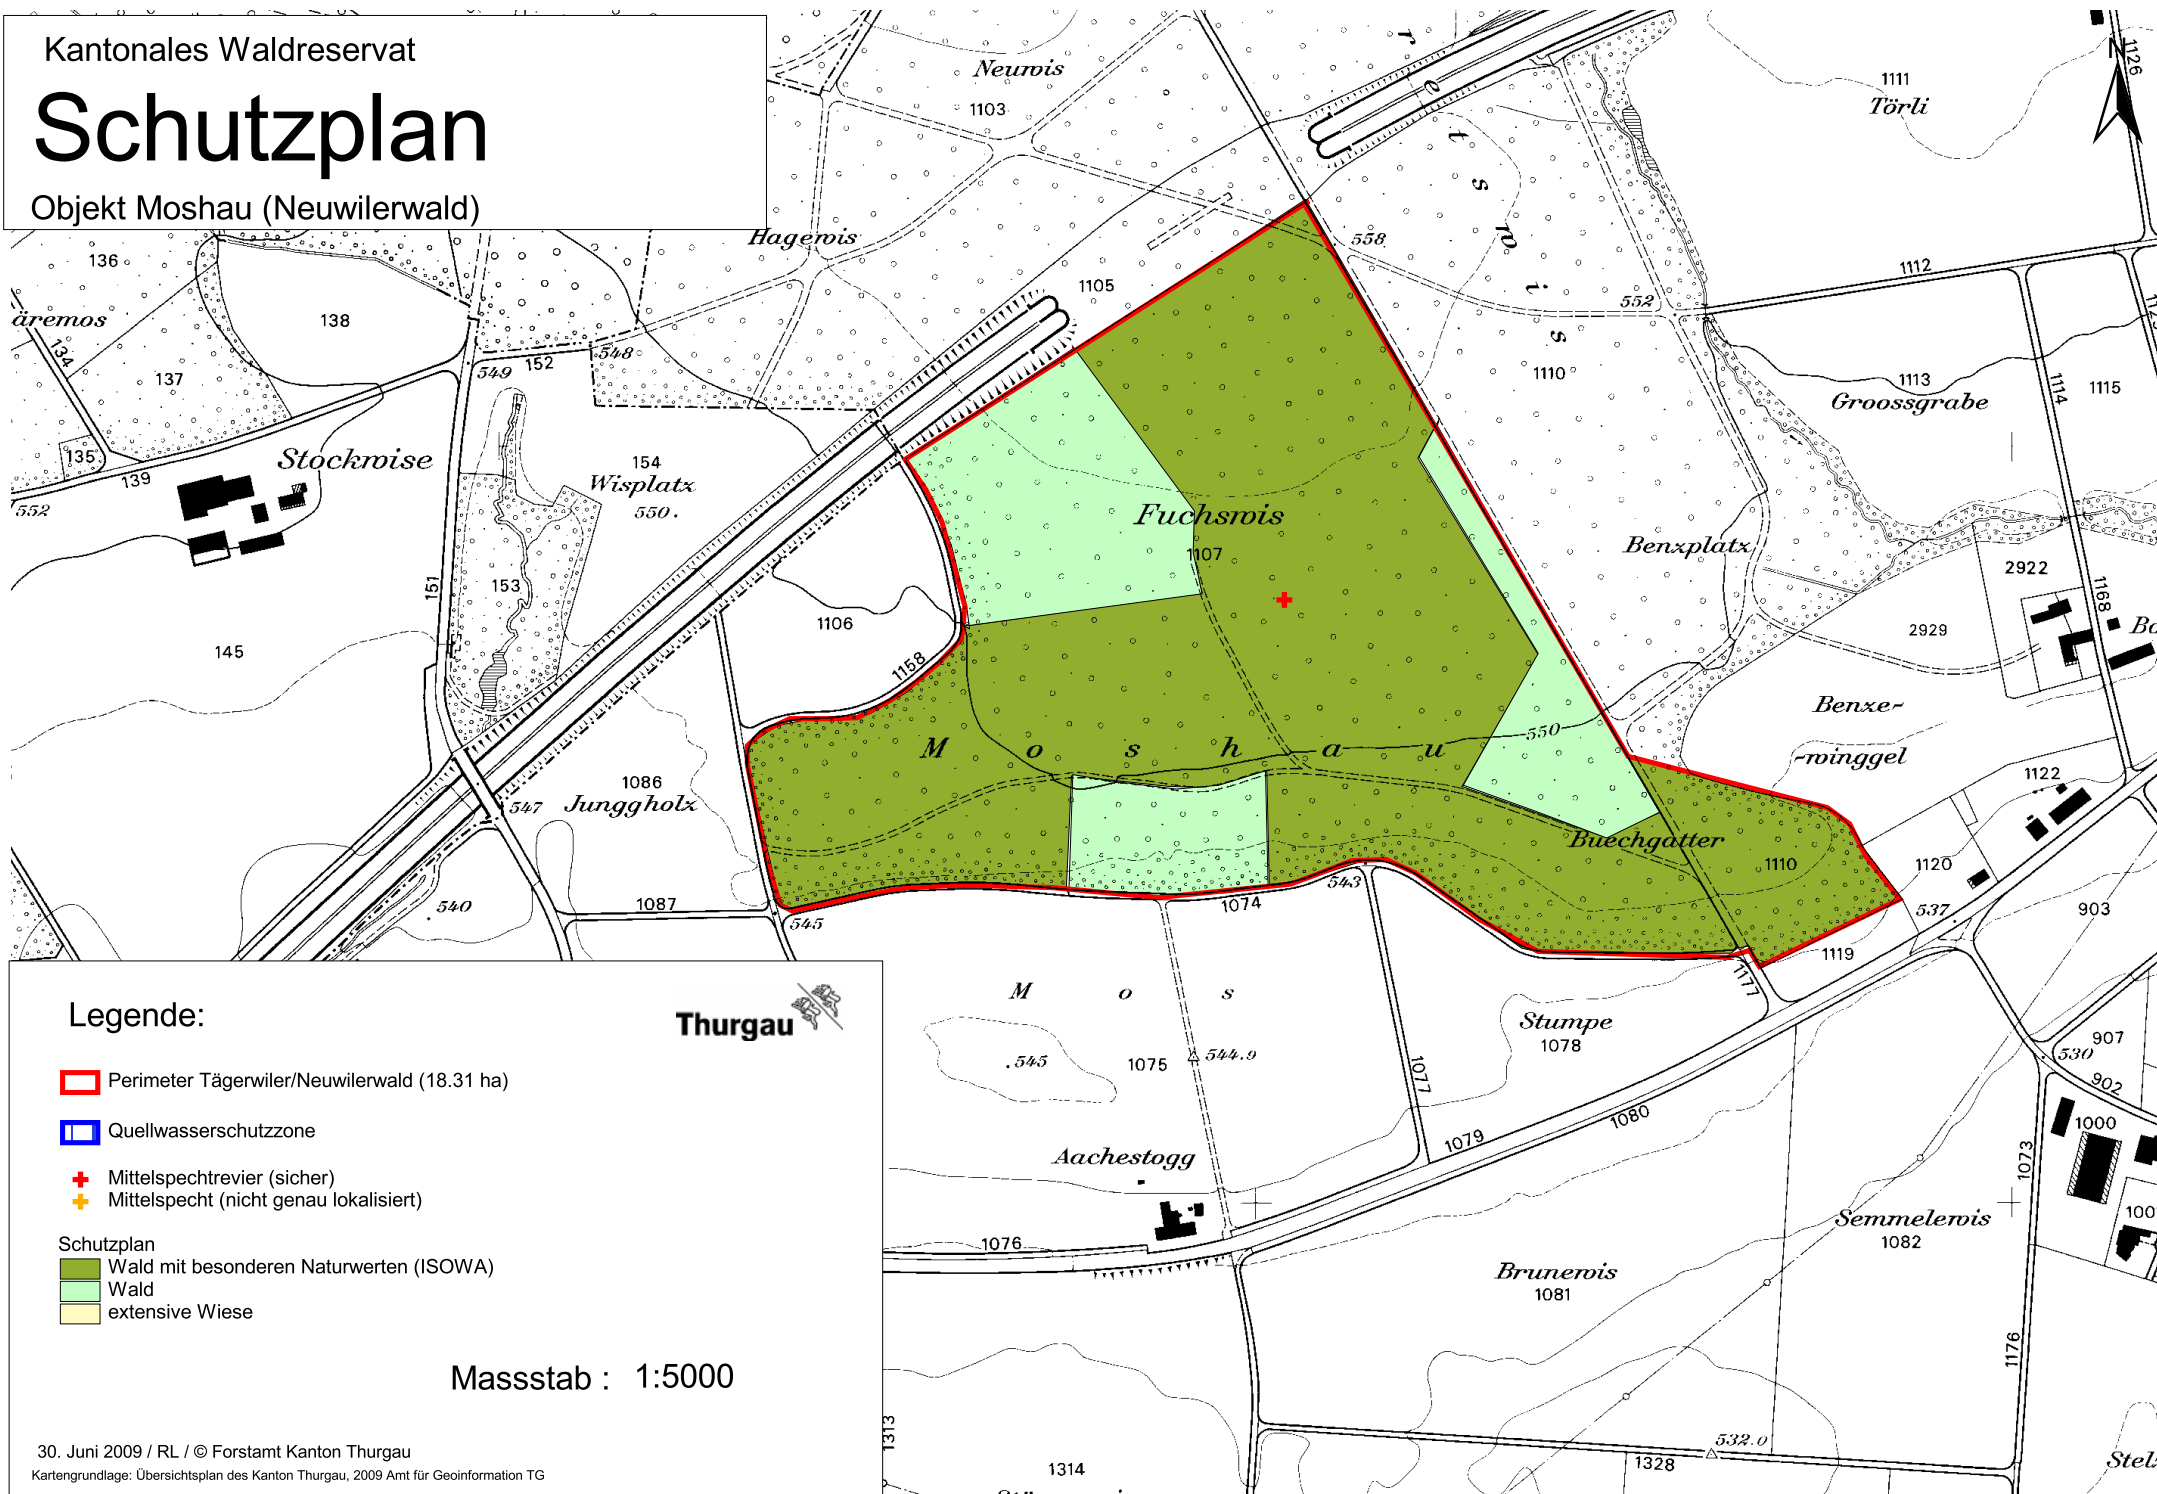

Kantonales Waldreservat

Schutzplan

Objekt Moshau (Neuwilerwald)

Legende:

 Perimeter Tägerwiler/Neuwilerwald (18.31 ha)

 Quellwasserschutzzone

 Mittelspechtrevier (sicher)

 Mittelspecht (nicht genau lokalisiert)

Schutzplan

 Wald mit besonderen Naturwerten (ISOWA)

 Wald

 extensive Wiese

Masstab : 1:5000

Thurgau