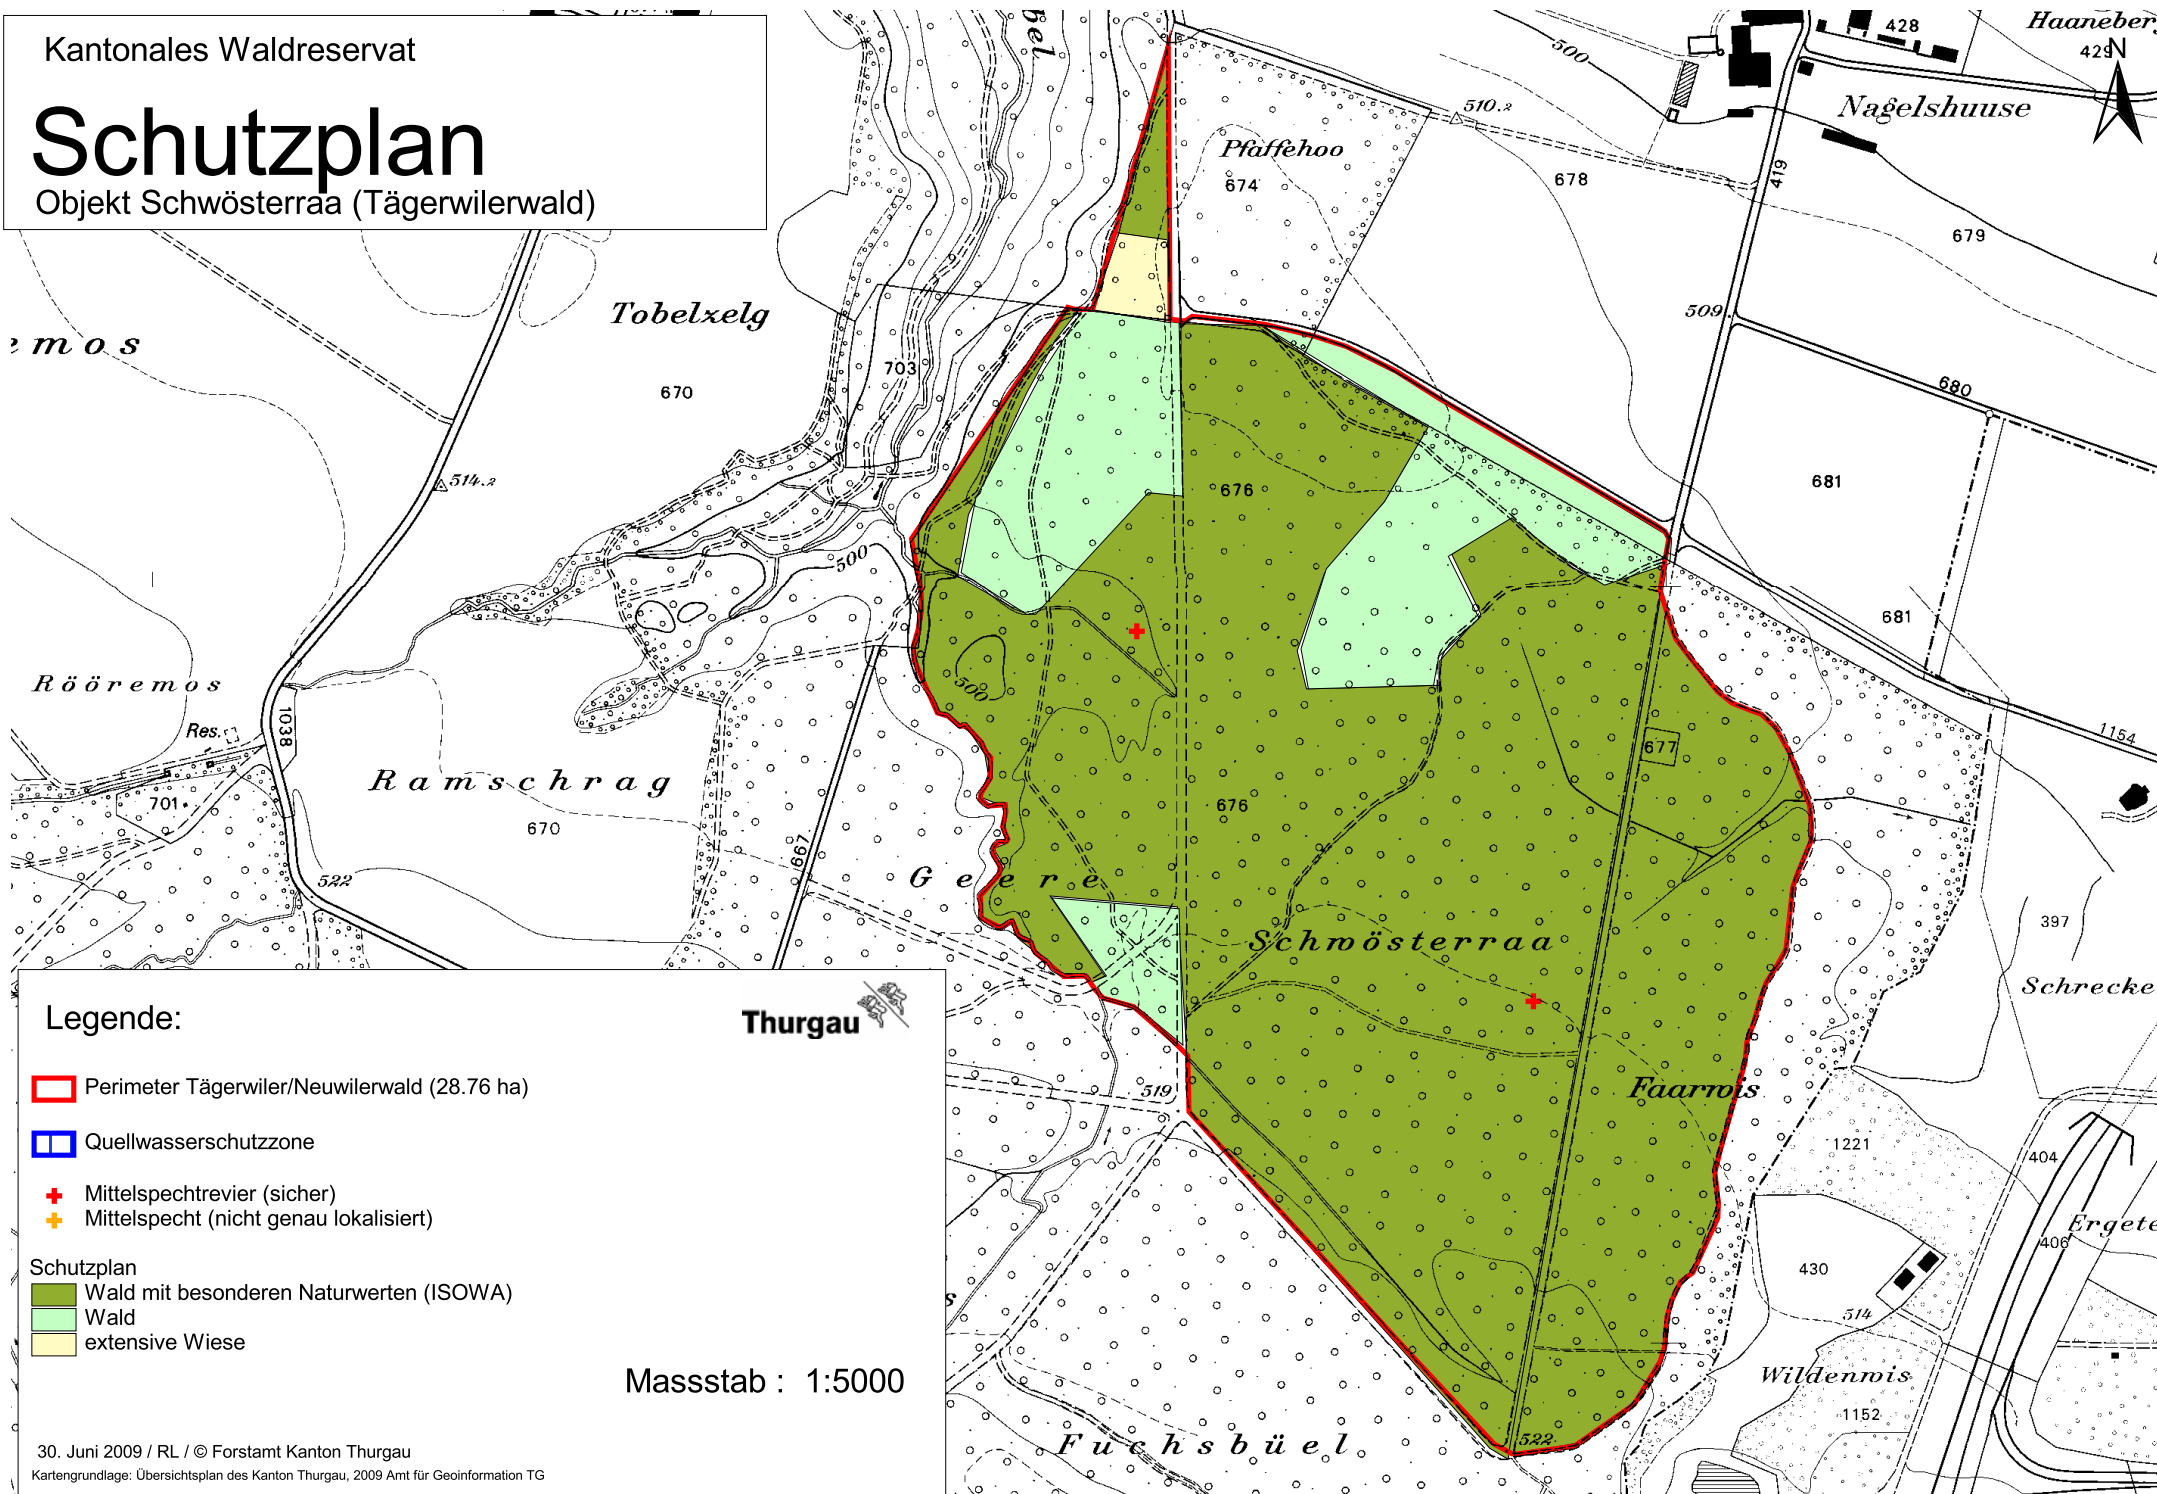

Kantonales Waldreservat

Schutzplan

Objekt Schwösterraa (Tägerwilerwald)

Legende:

 Perimeter Tägerwiler/Neuwilerwald (28.76 ha)

 Quellwasserschutzzone

 Mittelspechtrevier (sicher)

 Mittelspecht (nicht genau lokalisiert)

Schutzplan

 Wald mit besonderen Naturwerten (ISOWA)

 Wald

 extensive Wiese

Masstab : 1:5000